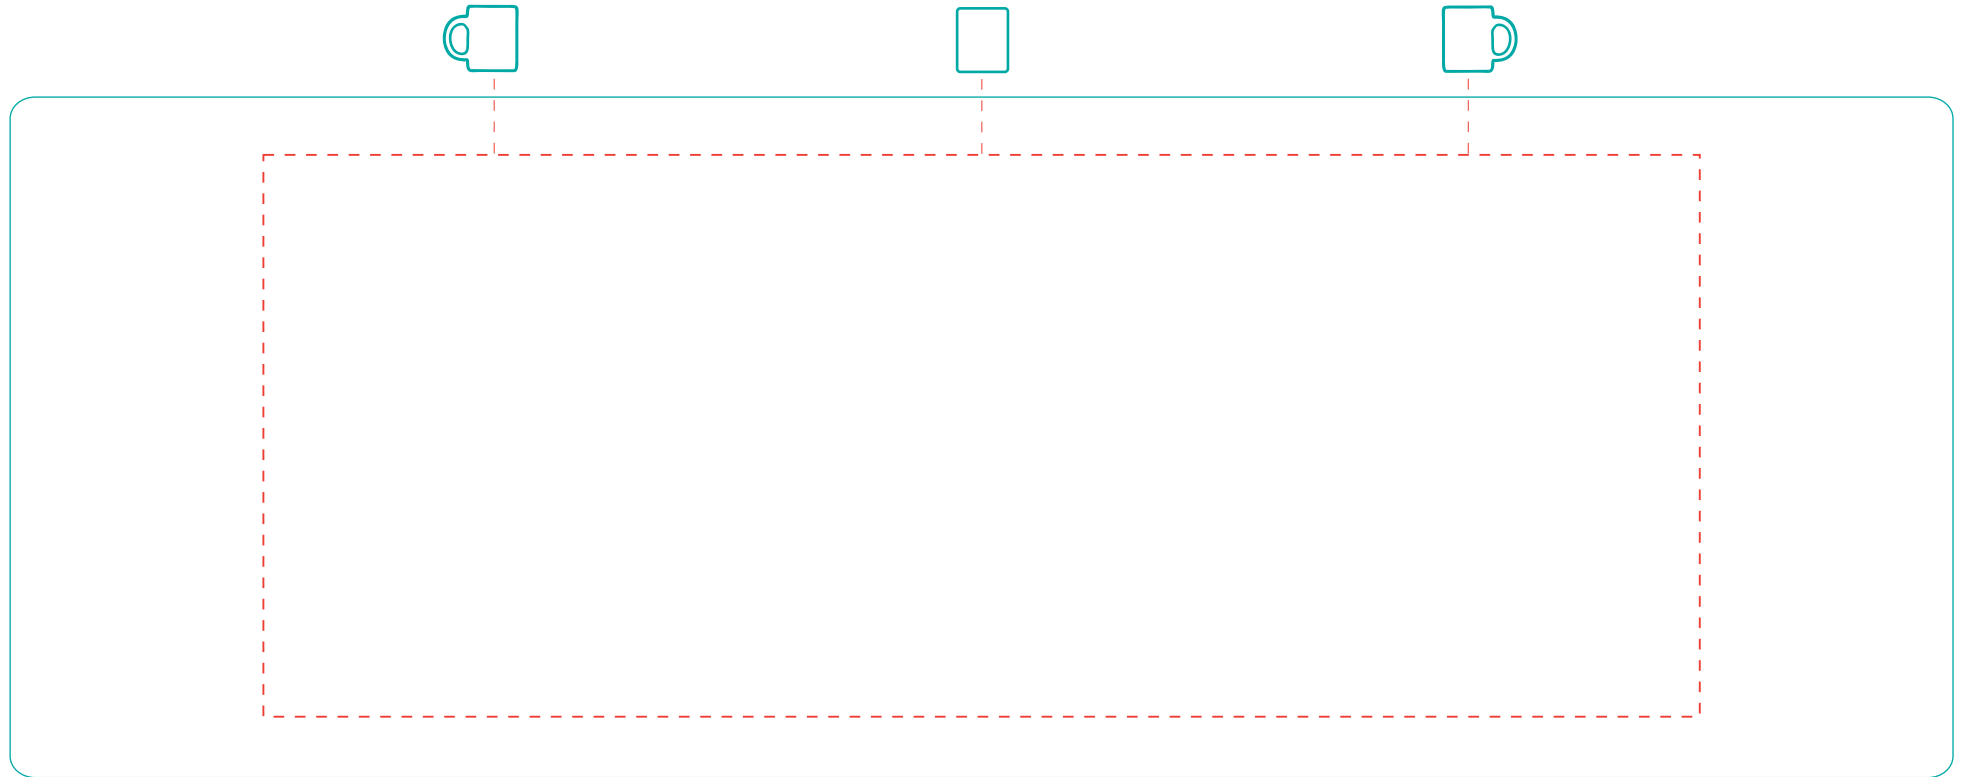

# Camelia

A 2022-2

Direktdruck  
direct print

max. Druckfläche: Länge 190 mm, Höhe 75 mm  
max. printing area: length 190 mm, height 75 mm