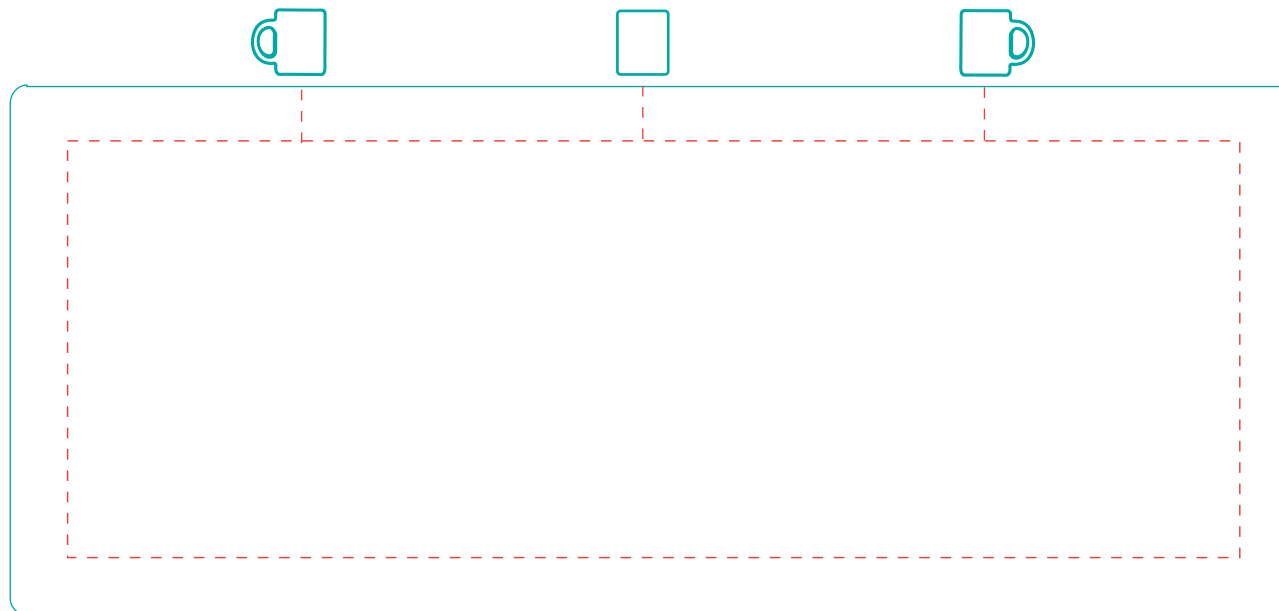

Mini-Carina

A 0111

Abziehbild
transfer print

max. Druckfläche: Länge 155 mm, Höhe 55 mm
max. printing area: length 155 mm, height 55 mm