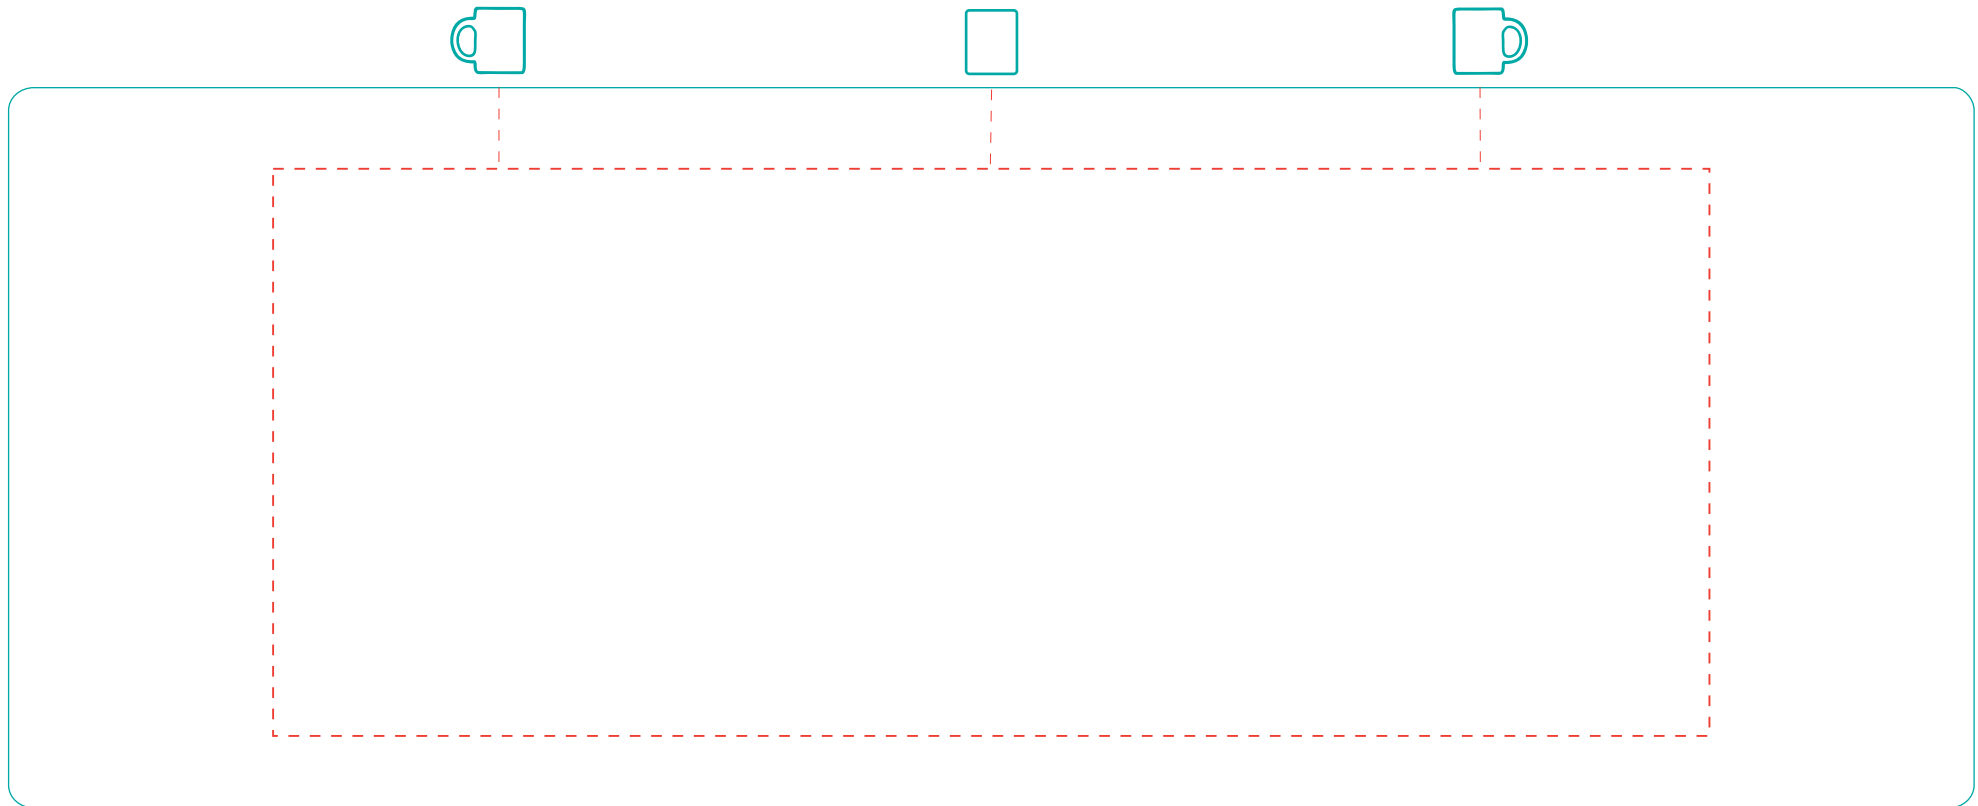

Carina

A 2539

Direktdruck
direct print

max. Druckfläche: Länge 190 mm, Höhe 75 mm

max. printing area: length 190 mm, height 75 mm