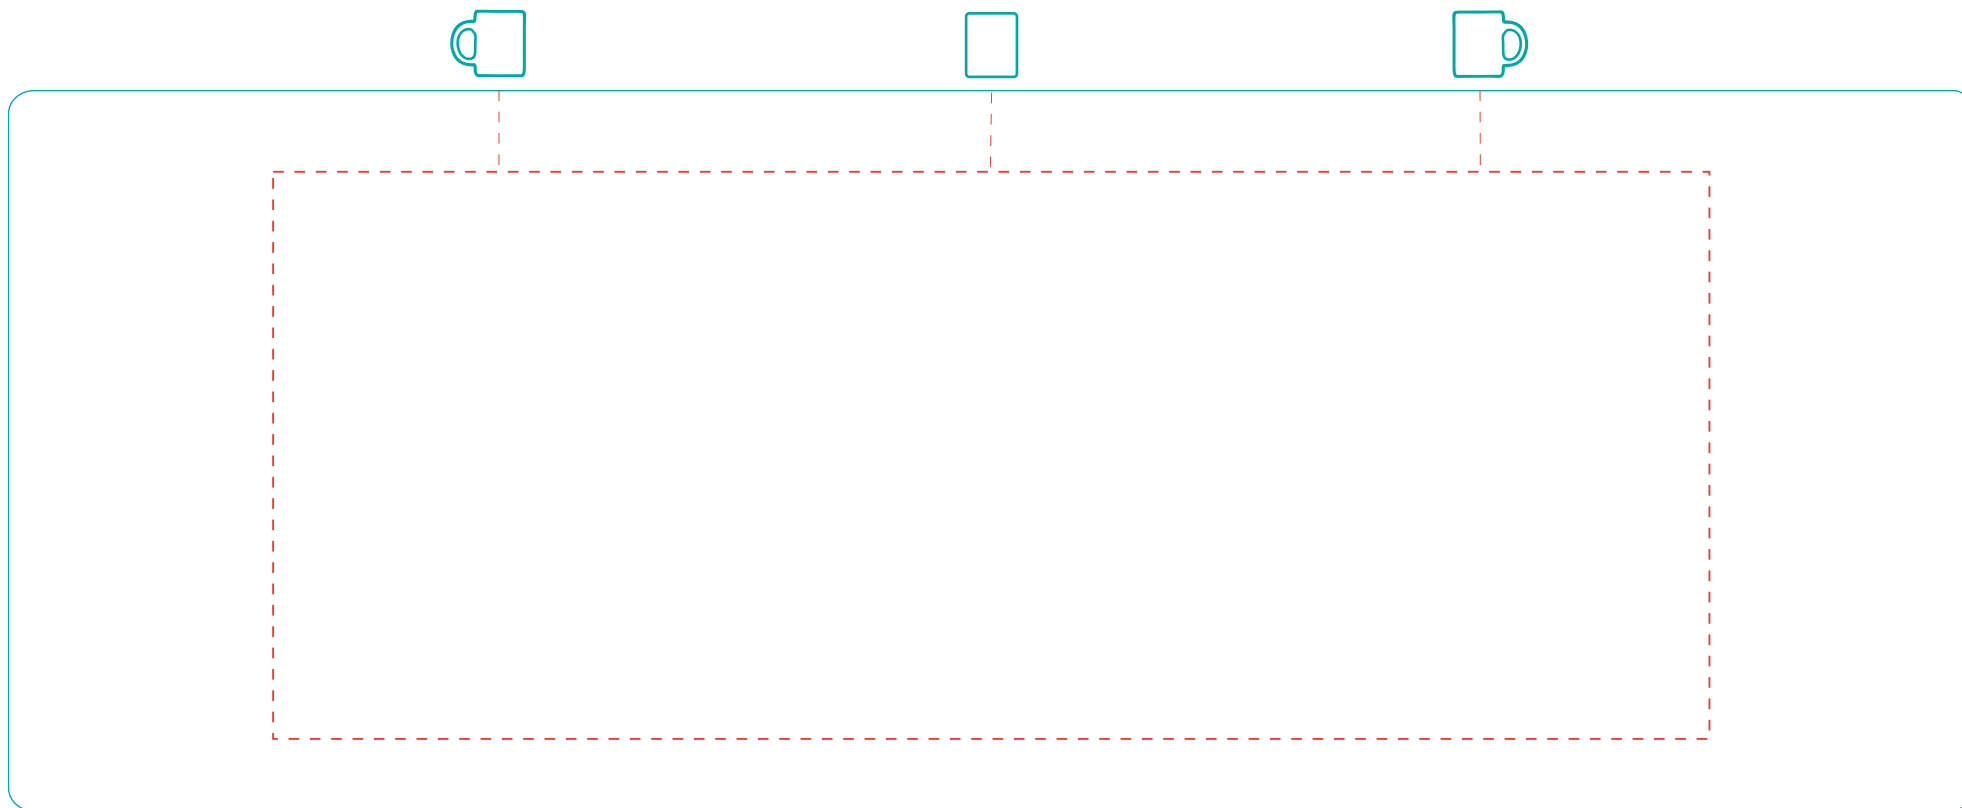

Carina

A 0011

Direktdruck
direct print

max. Druckfläche: Länge 190 mm, Höhe 75 mm
max. printing area: length 190 mm, height 75 mm