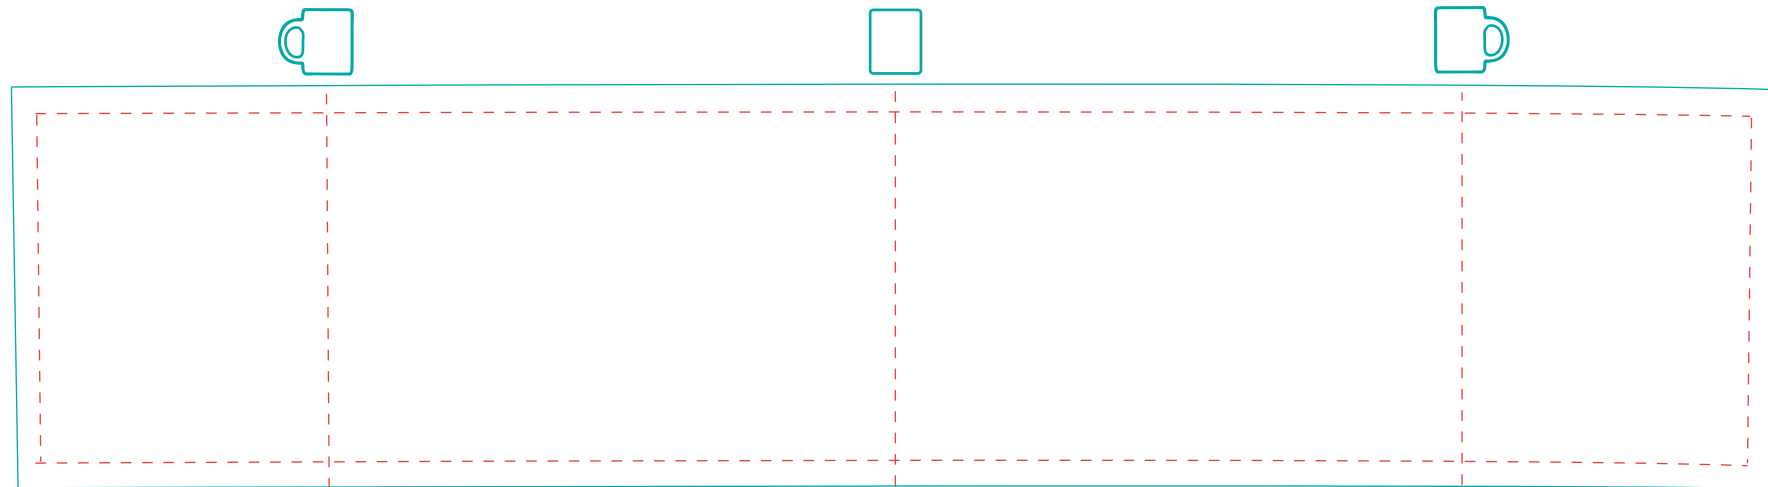

Cappuccino-Set Carla

A 0121

Abziehbild
transfer print

max. Druckfläche: Länge 227 mm, Höhe 46,5 mm
max. printing area: length 227 mm, height 46,5 mm