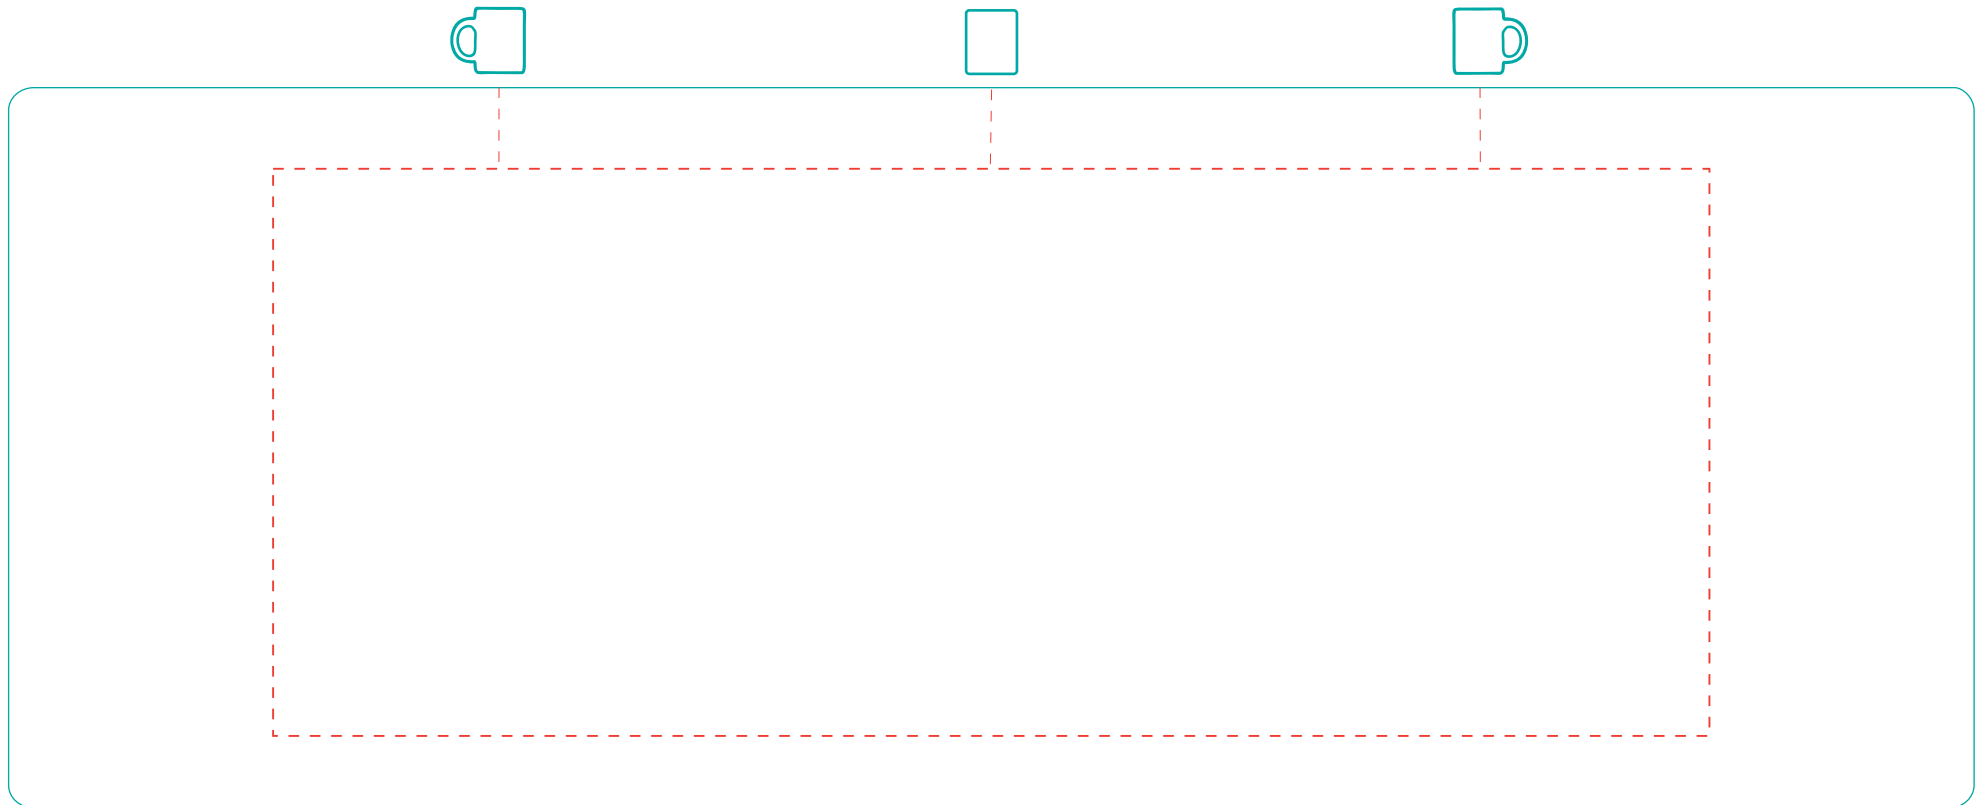

**Carola**  
A 2527

Direktdruck  
direct print

max. Druckfläche: Länge 190 mm, Höhe 75 mm  
max. printing area: length 190 mm, height 75 mm