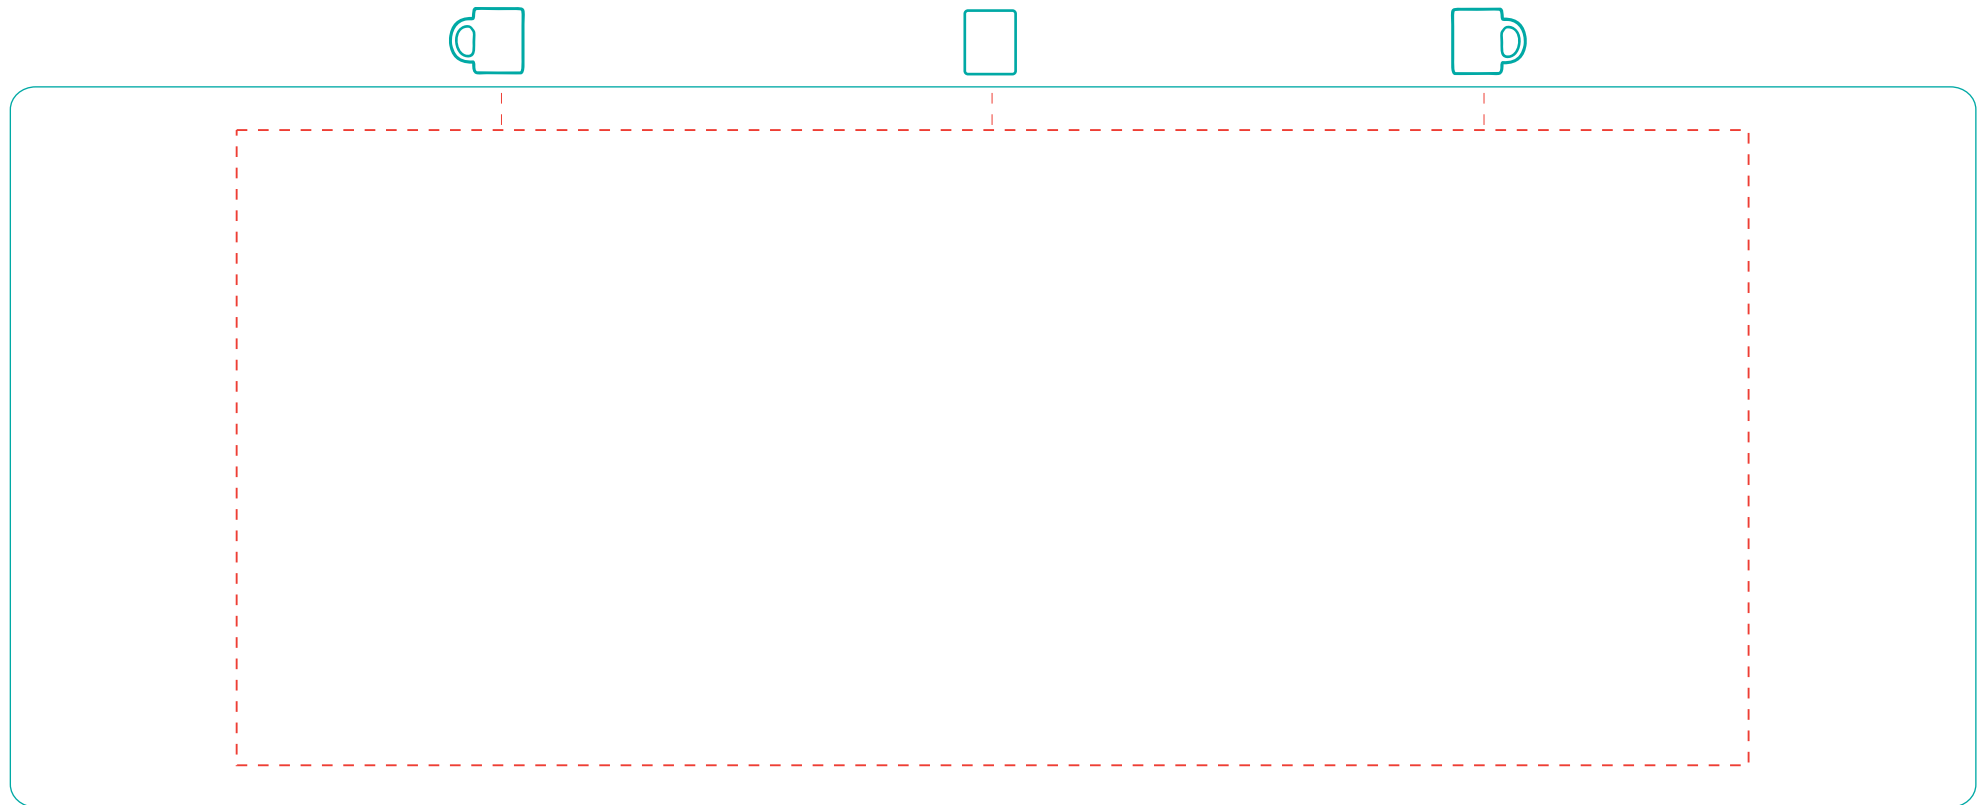

**Carola**  
A 2529

Abziehbild  
transfer print

max. Druckfläche: Länge 200 mm, Höhe 84 mm  
max. printing area: length 200 mm, height 84 mm