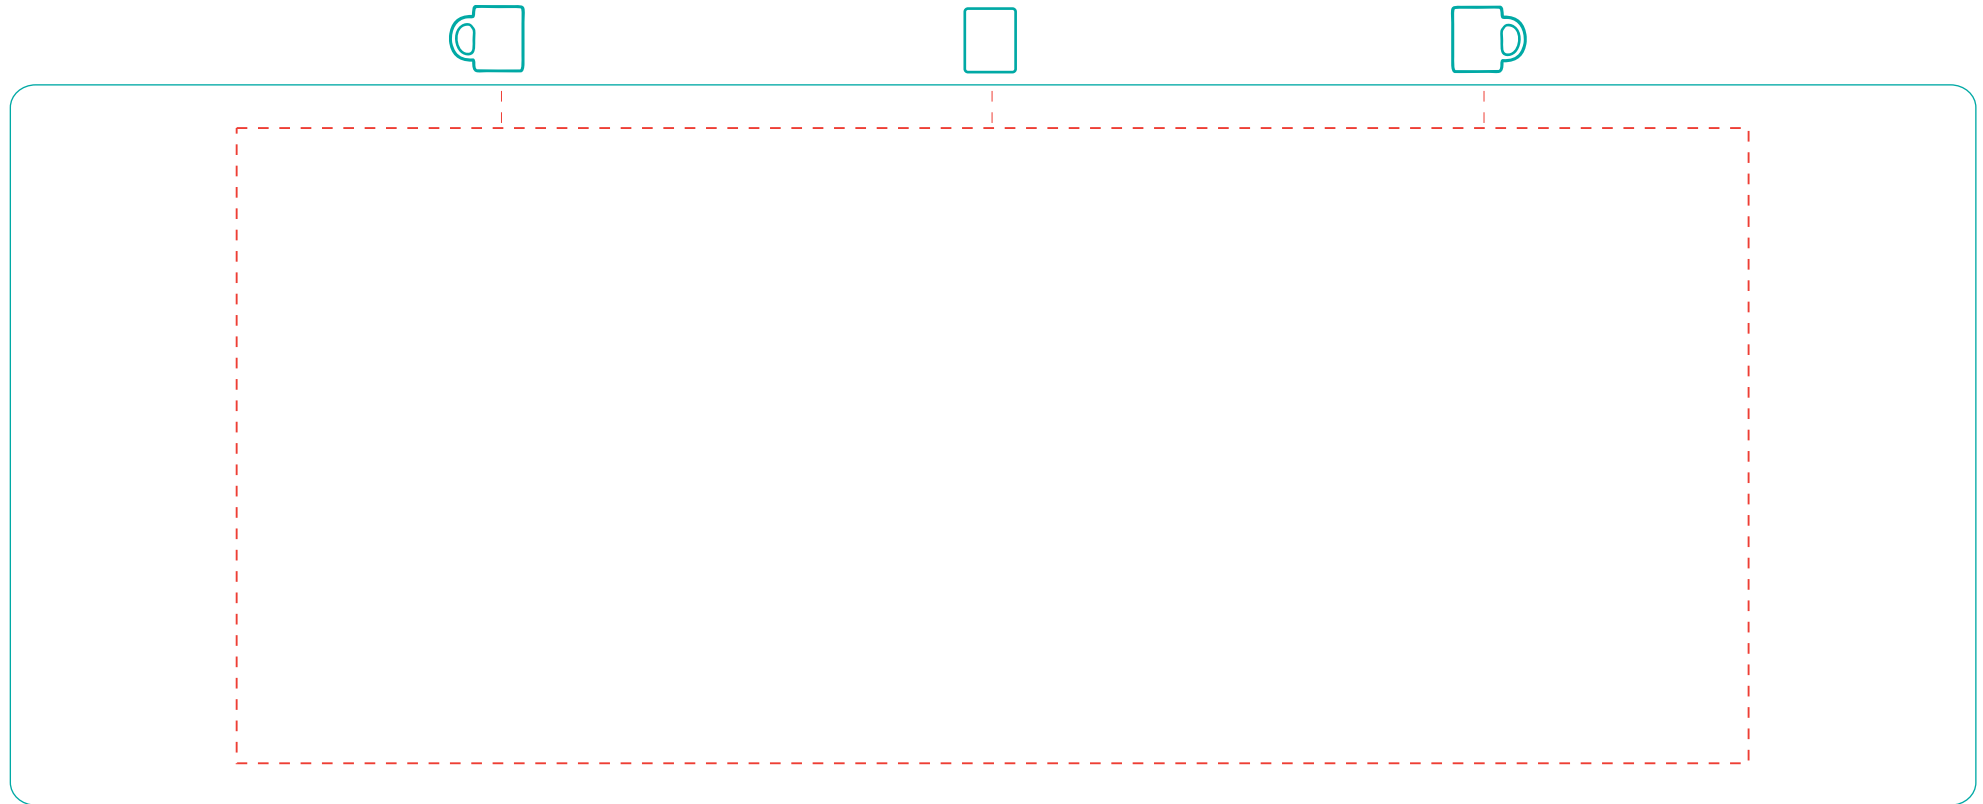

**Carola**  
A 2528

Abziehbild  
transfer print

max. Druckfläche: Länge 200 mm, Höhe 84 mm  
max. printing area: length 200 mm, height 84 mm