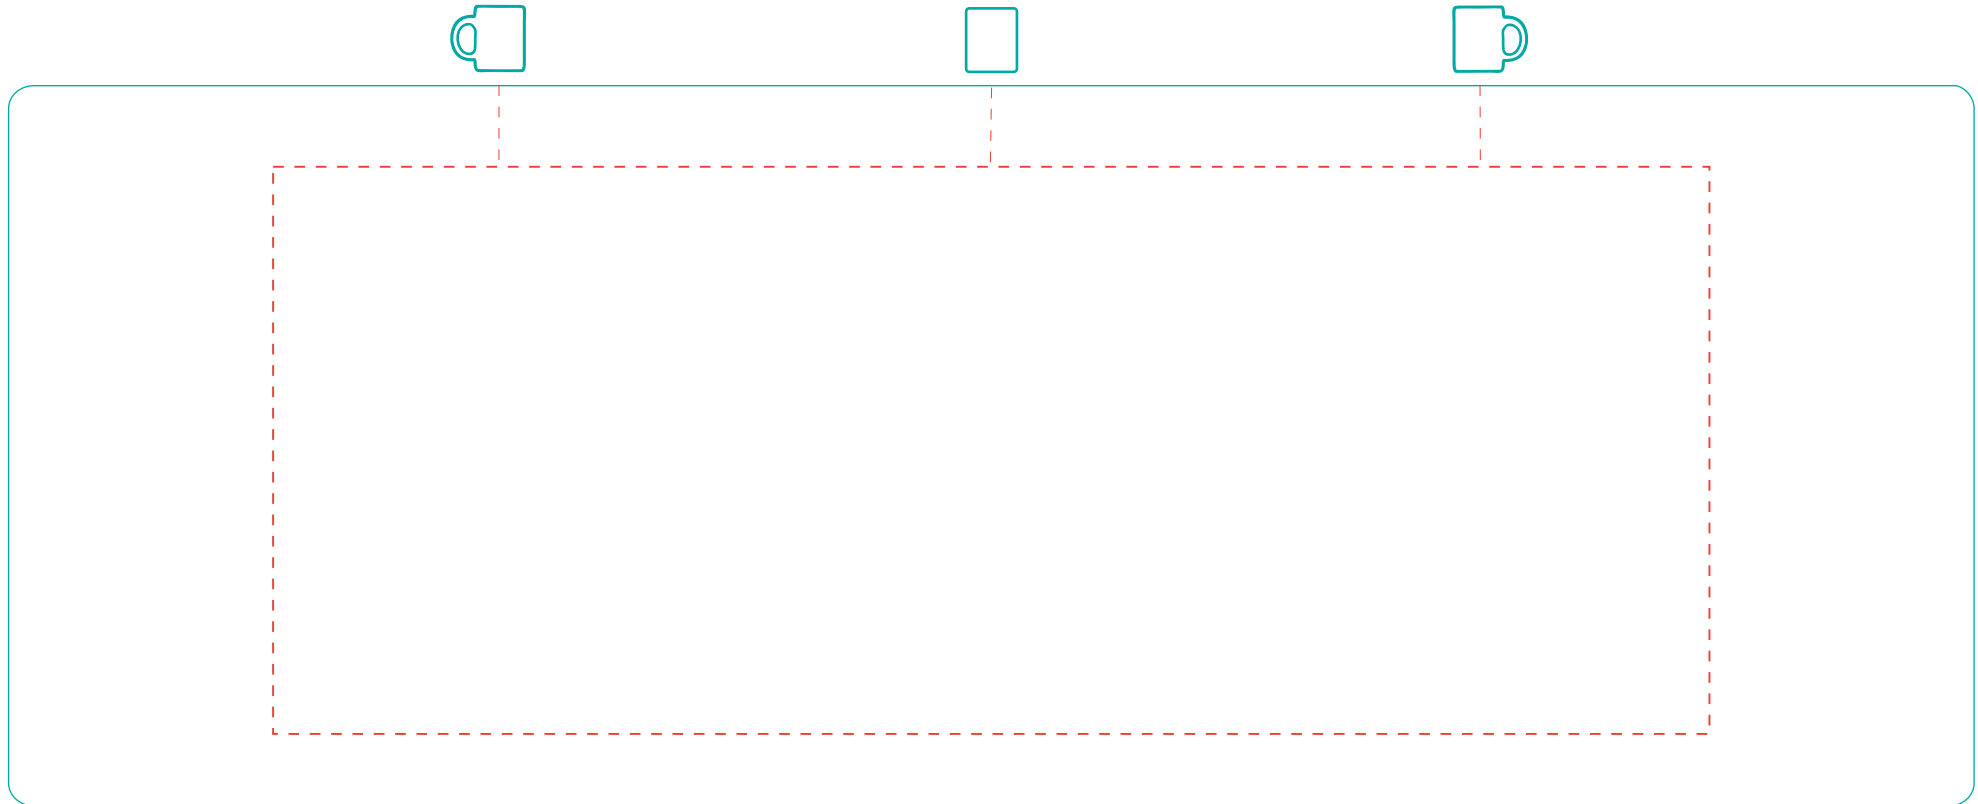

**Carola**  
A 2528

Direktdruck  
direct print

max. Druckfläche: Länge 190 mm, Höhe 75 mm  
max. printing area: length 190 mm, height 75 mm