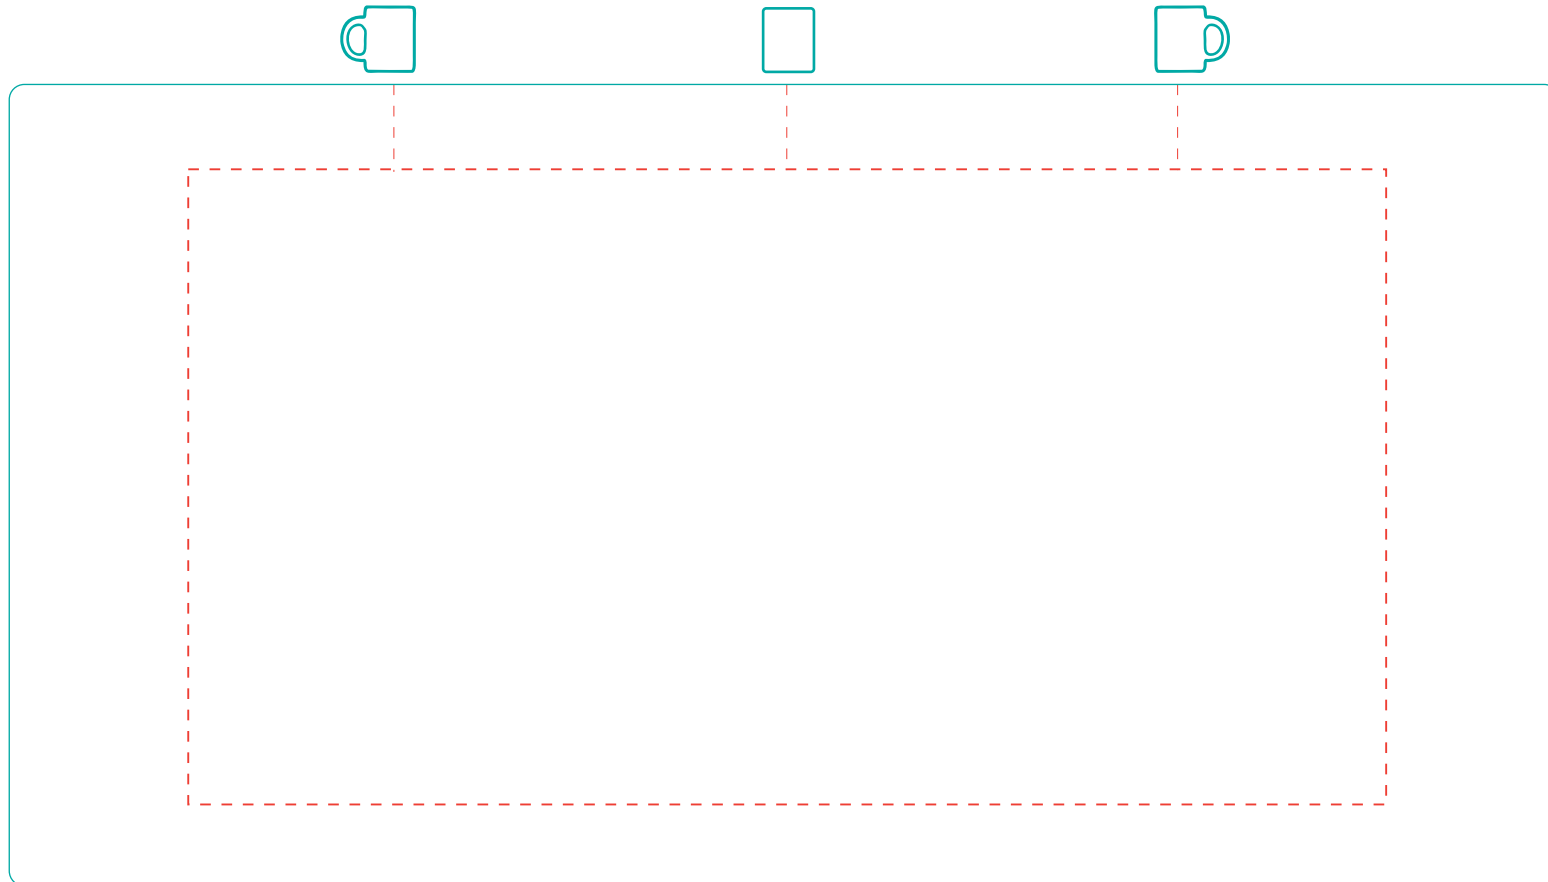

Celine

A 2005

Direktdruck
direct print

max. Druckfläche: Länge 159 mm, Höhe 84 mm

max. printing area: length 159 mm, height 84 mm