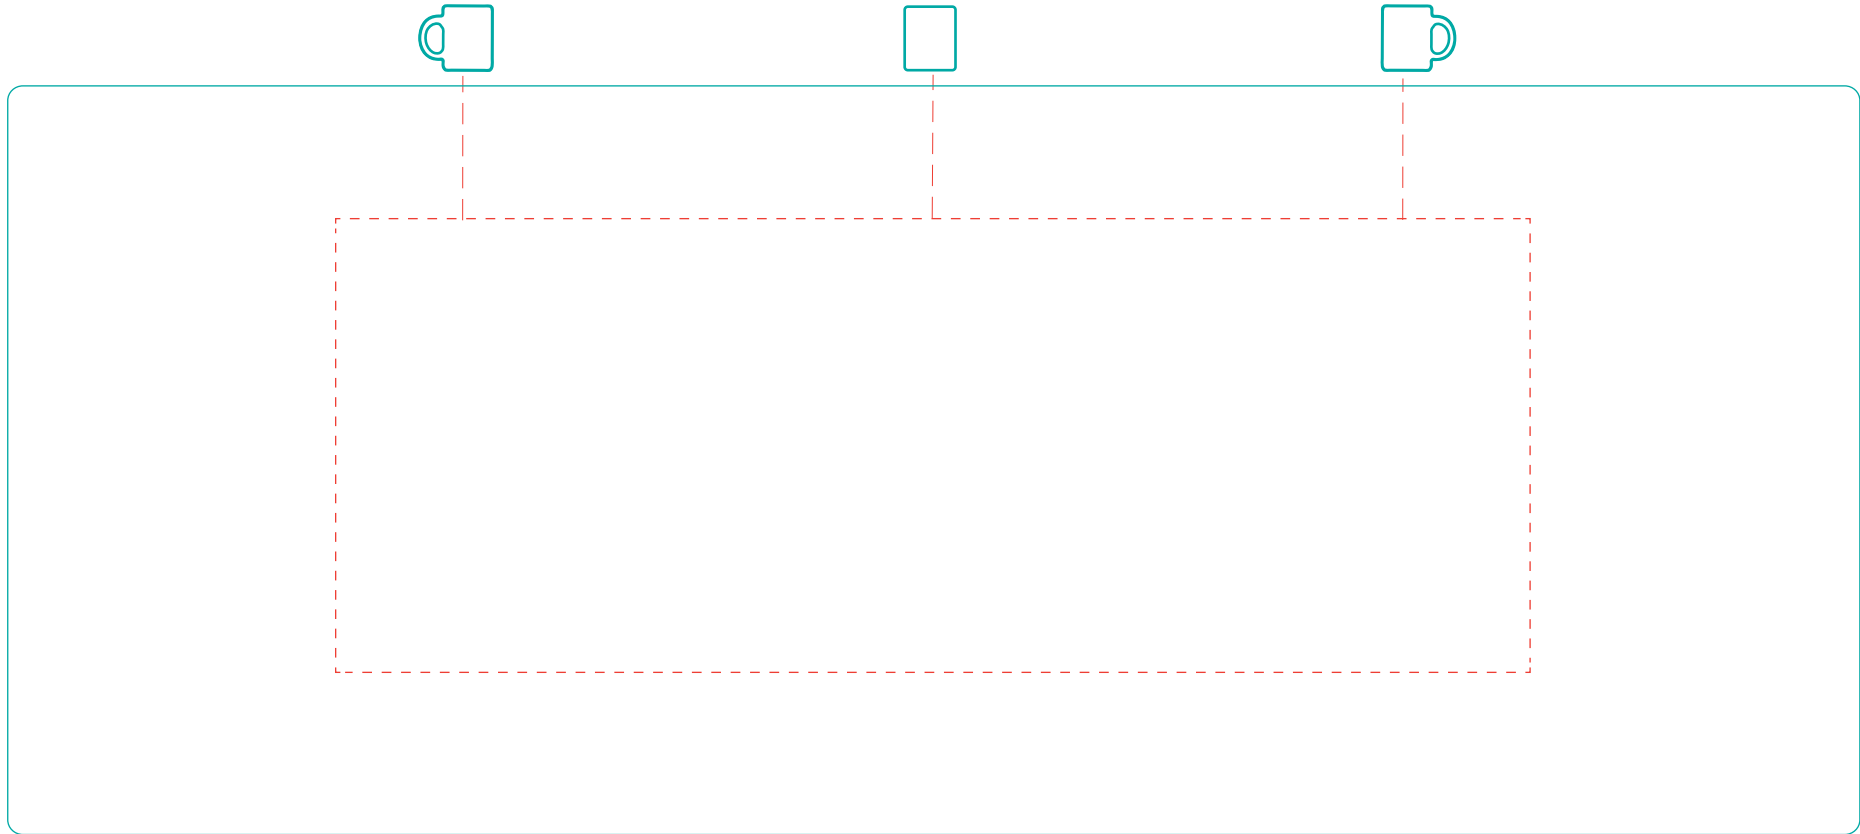

Elsendorf

A 2522

Direktdruck
direct print

max. Druckfläche: Länge 158 mm, Höhe 60 mm

max. printing area: length 158 mm, height 60 mm