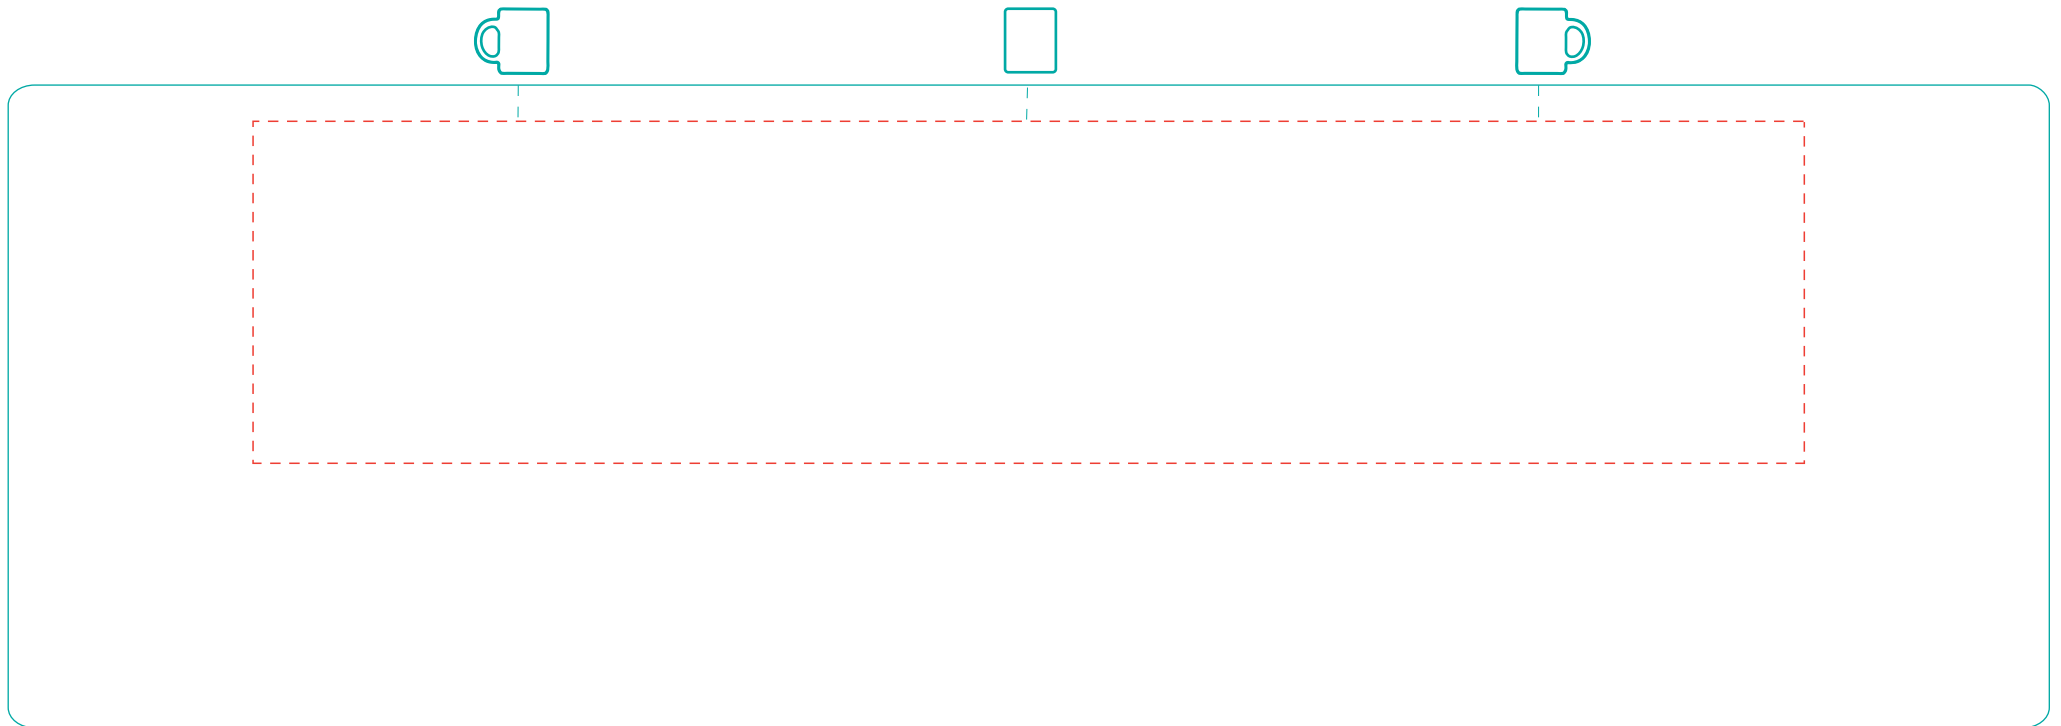

Emilia

A 2177

Direktdruck
direct print

max. Druckfläche: Länge 205 mm, Höhe 45 mm
max. printing area: length 205 mm, height 45 mm