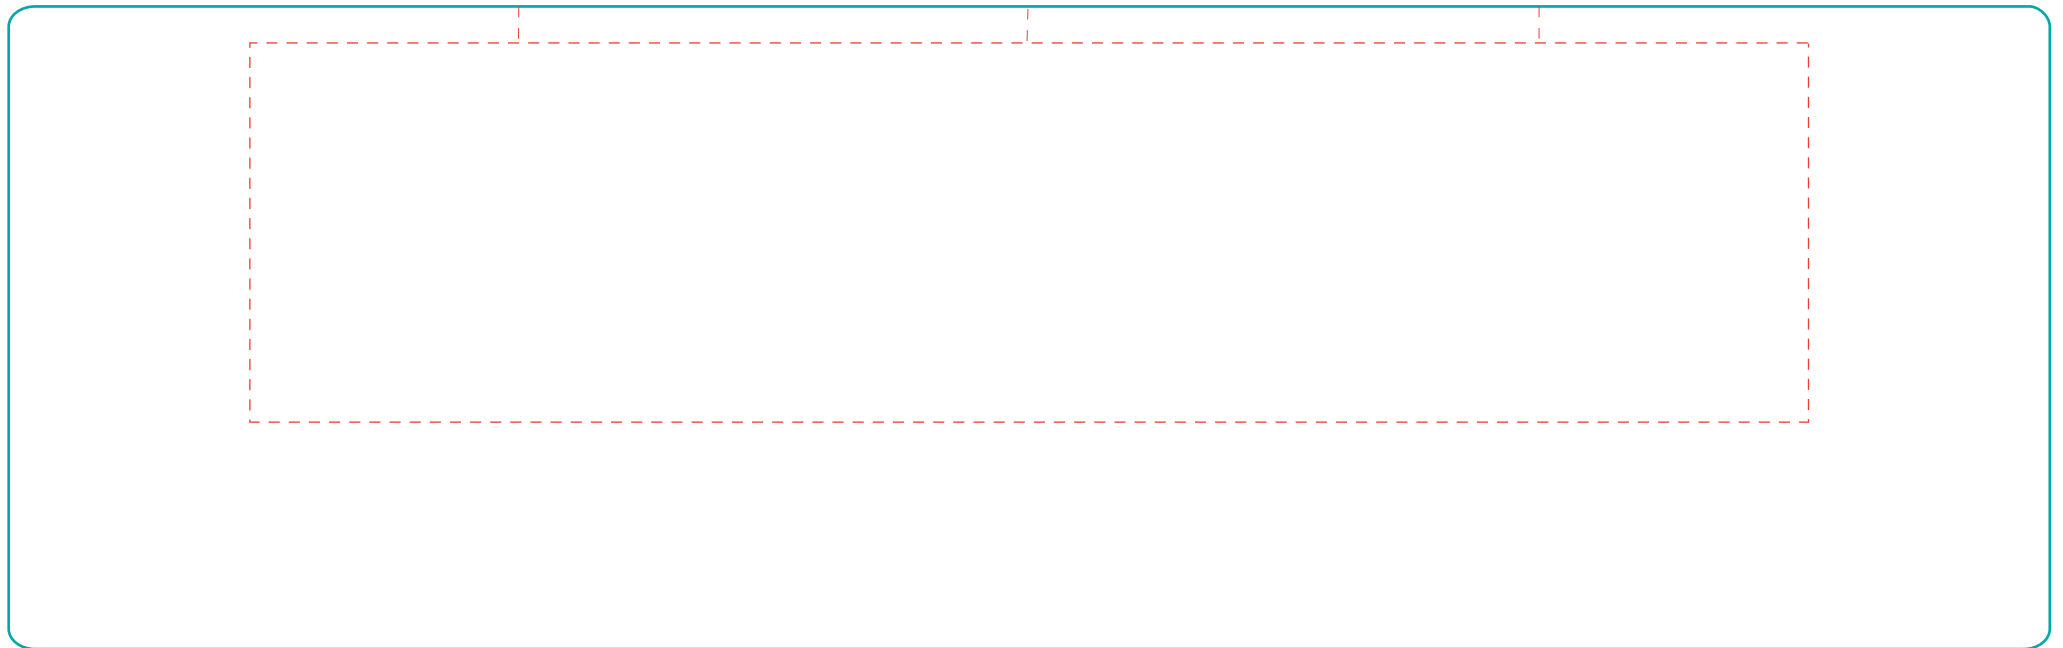

Emilia

A 2905

Abziehbild transfer print

max. Druckfläche: Länge 206 mm, Höhe 50 mm

max. printing area: length 206 mm, height 50 mm