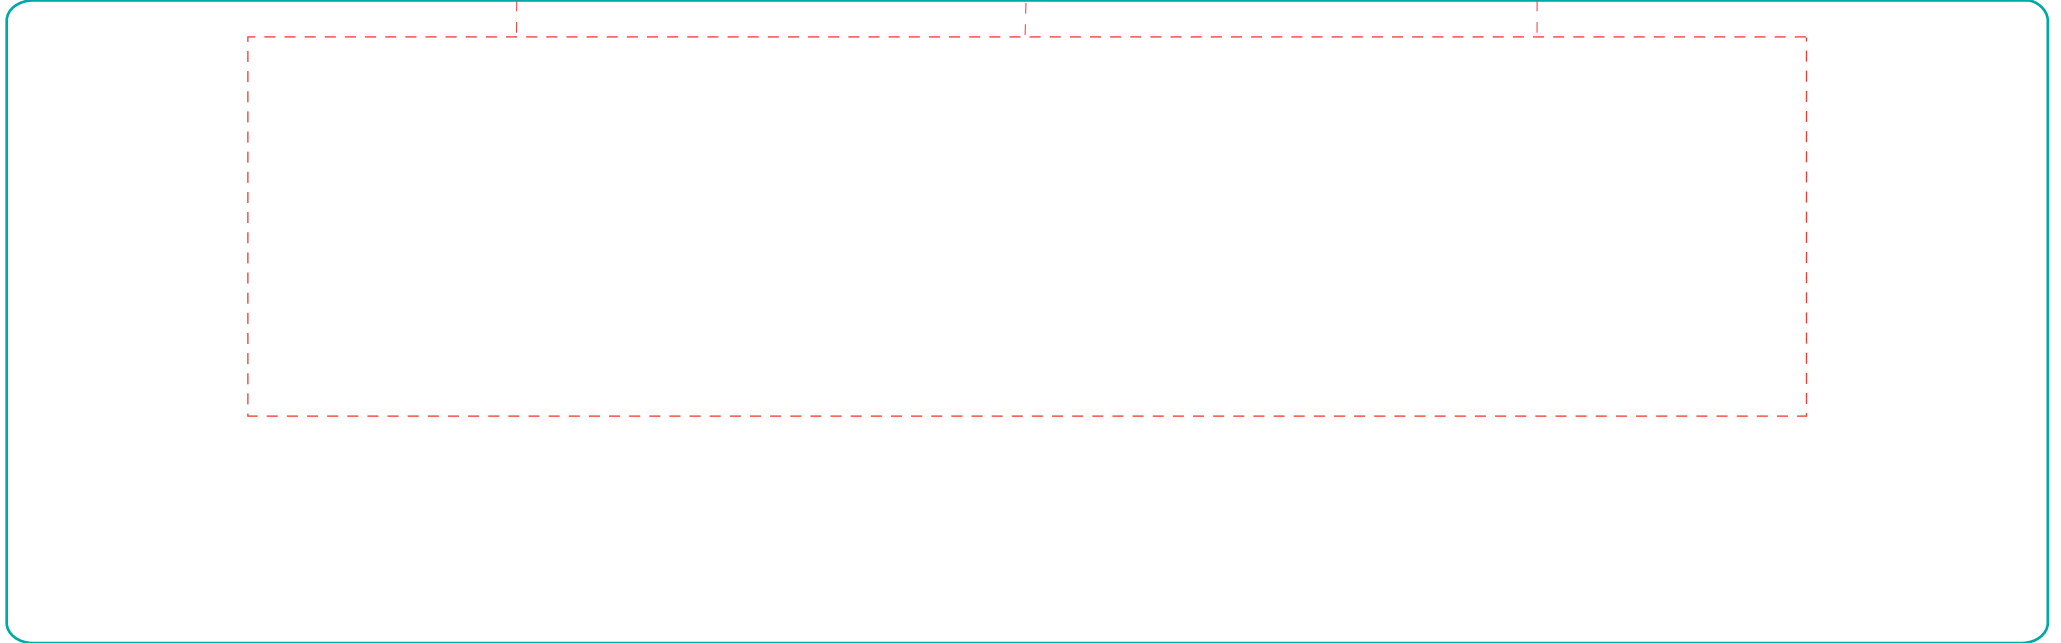

Emilia

A 2907

Abziehbild transfer print

max. Druckfläche: Länge 206 mm, Höhe 50 mm

max. printing area: length 206 mm, height 50 mm