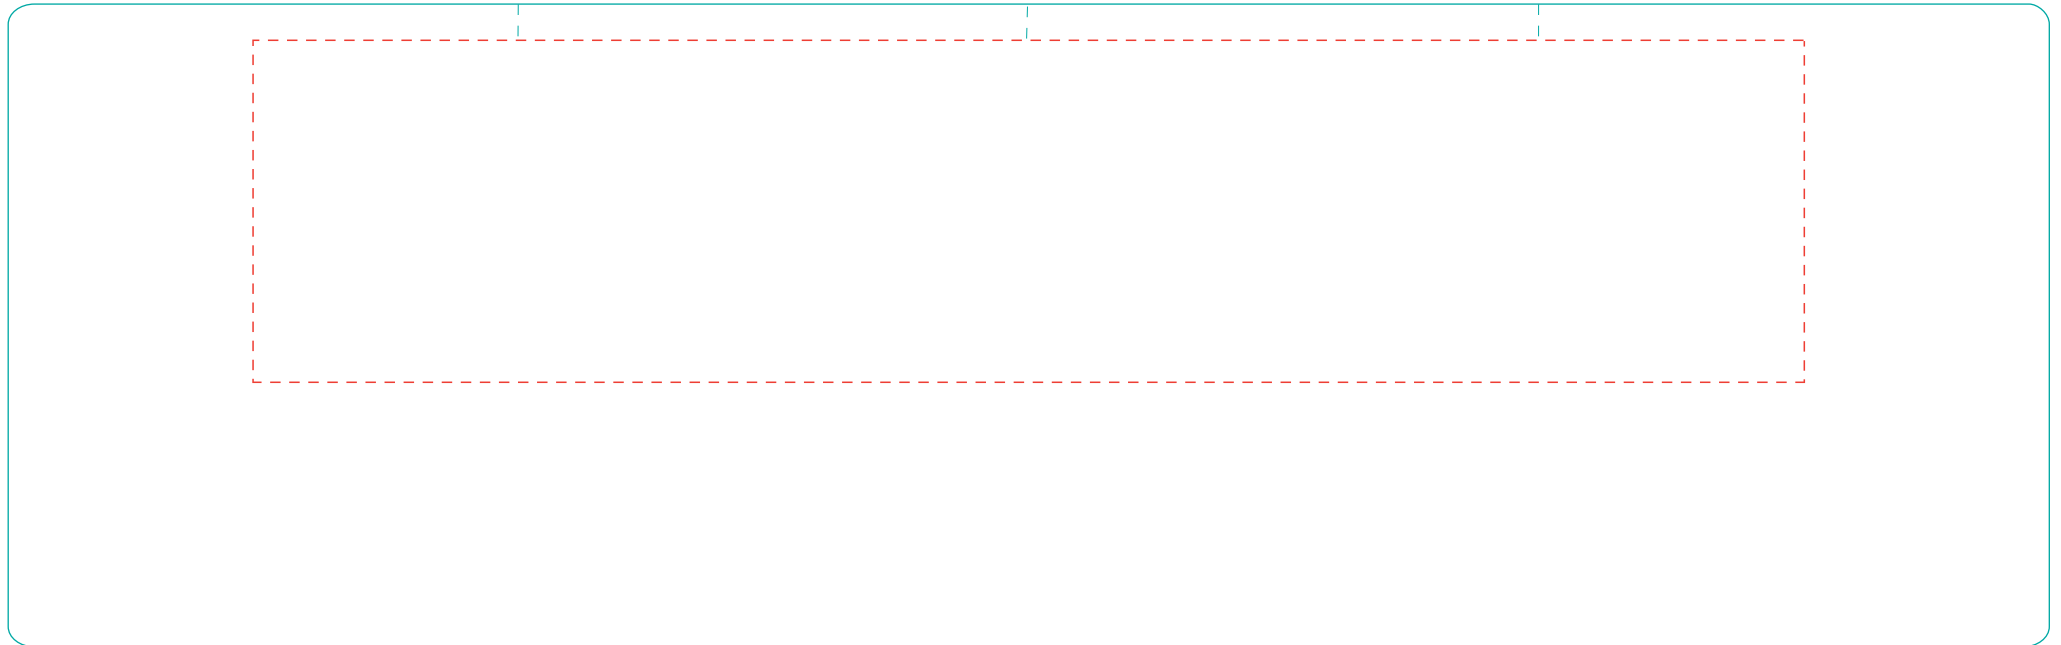

Emilia

A 2907

Direktdruck
direct print

max. Druckfläche: Länge 205 mm, Höhe 45 mm

max. printing area: length 205 mm, height 45 mm