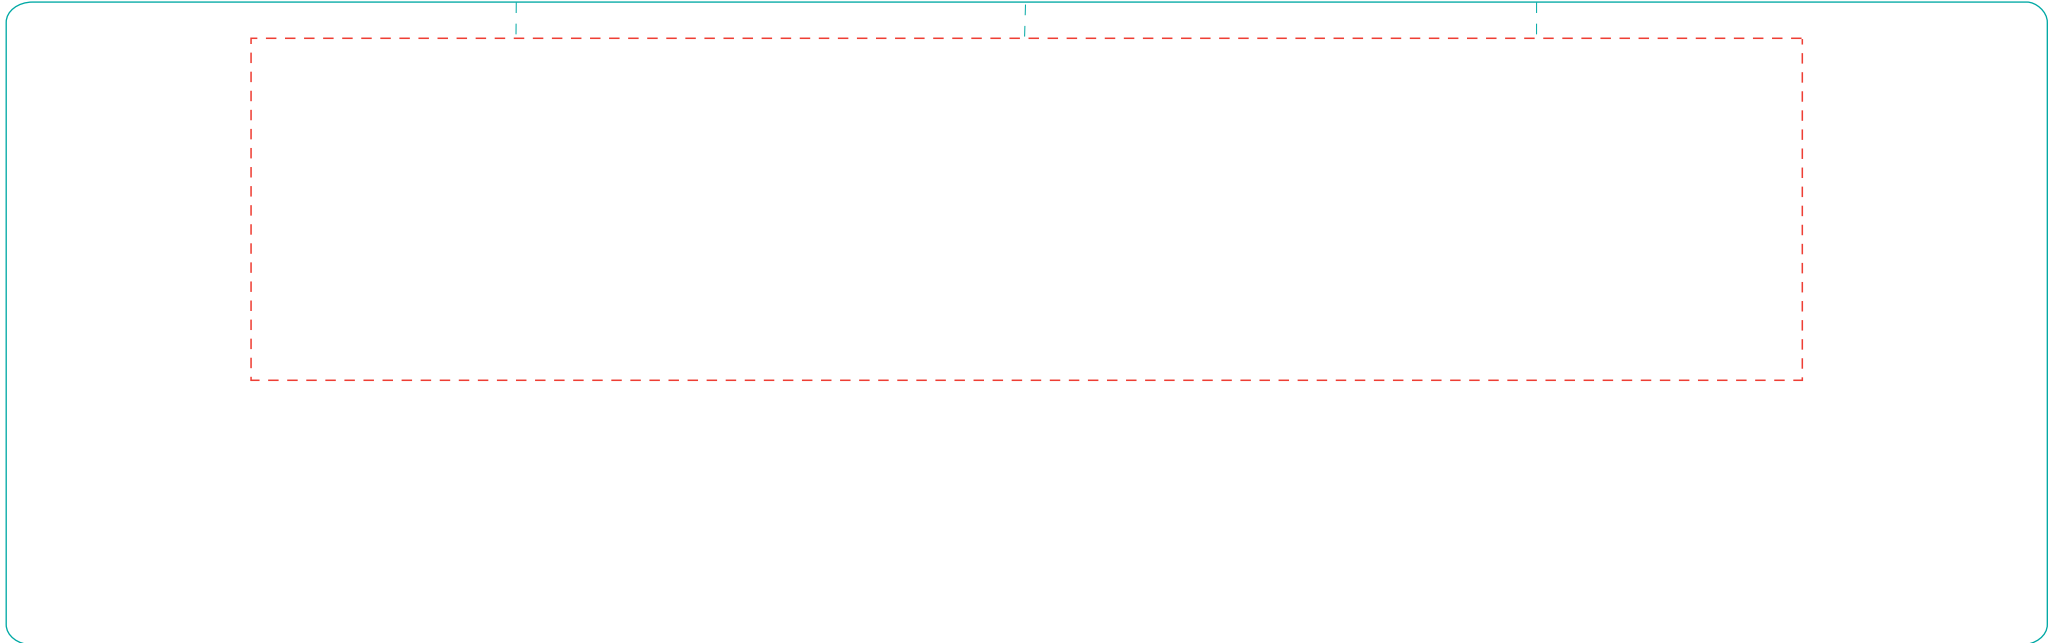

# Emilia

A 2908

Direktdruck  
direct print

max. Druckfläche: Länge 205 mm, Höhe 45 mm

max. printing area: length 205 mm, height 45 mm