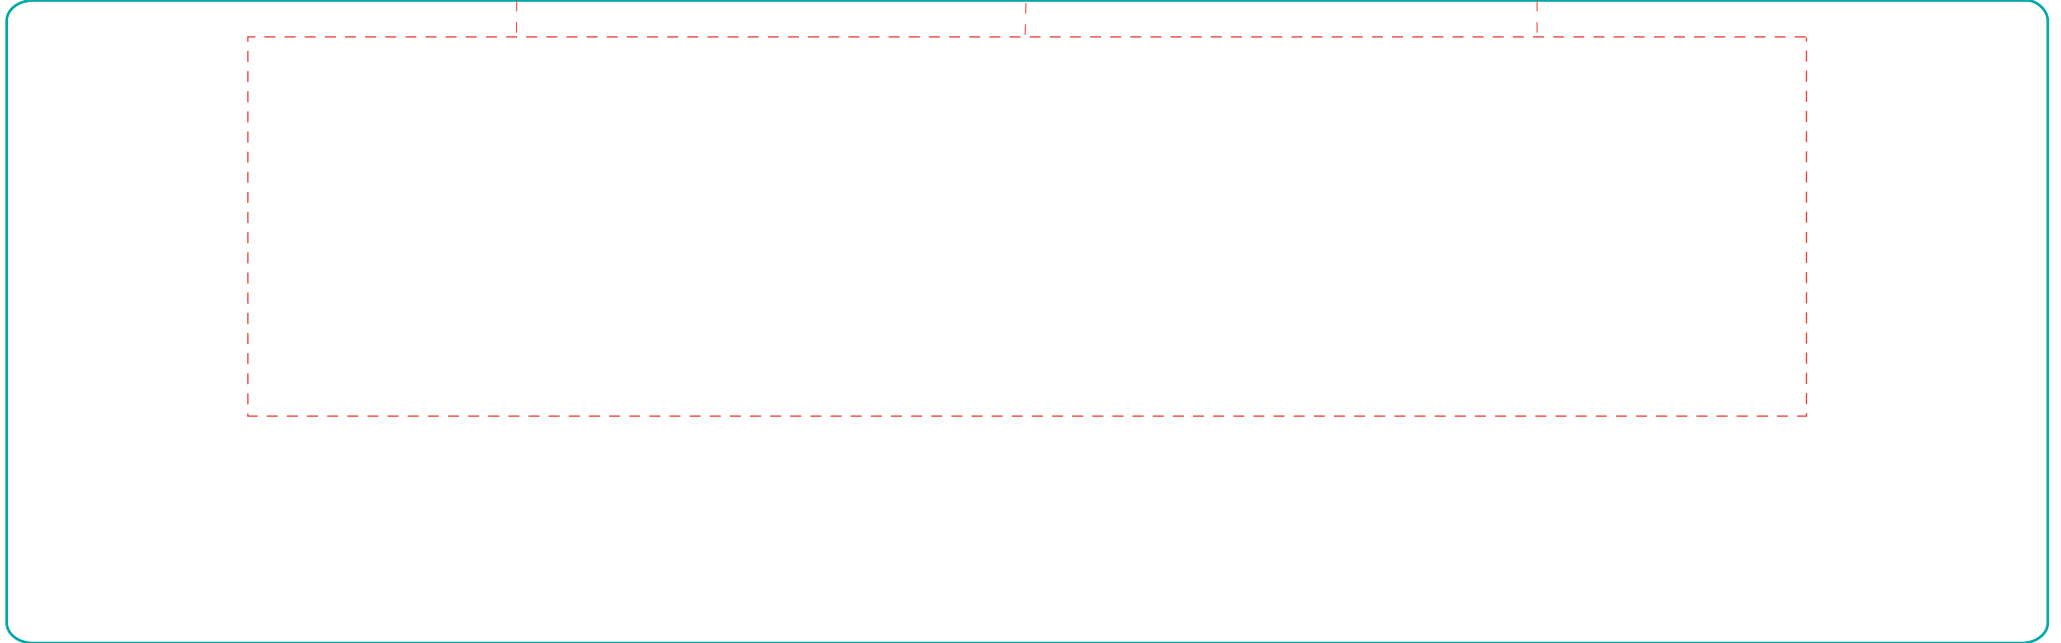

Emilia

A 2906

Abziehbild transfer print

max. Druckfläche: Länge 206 mm, Höhe 50 mm

max. printing area: length 206 mm, height 50 mm