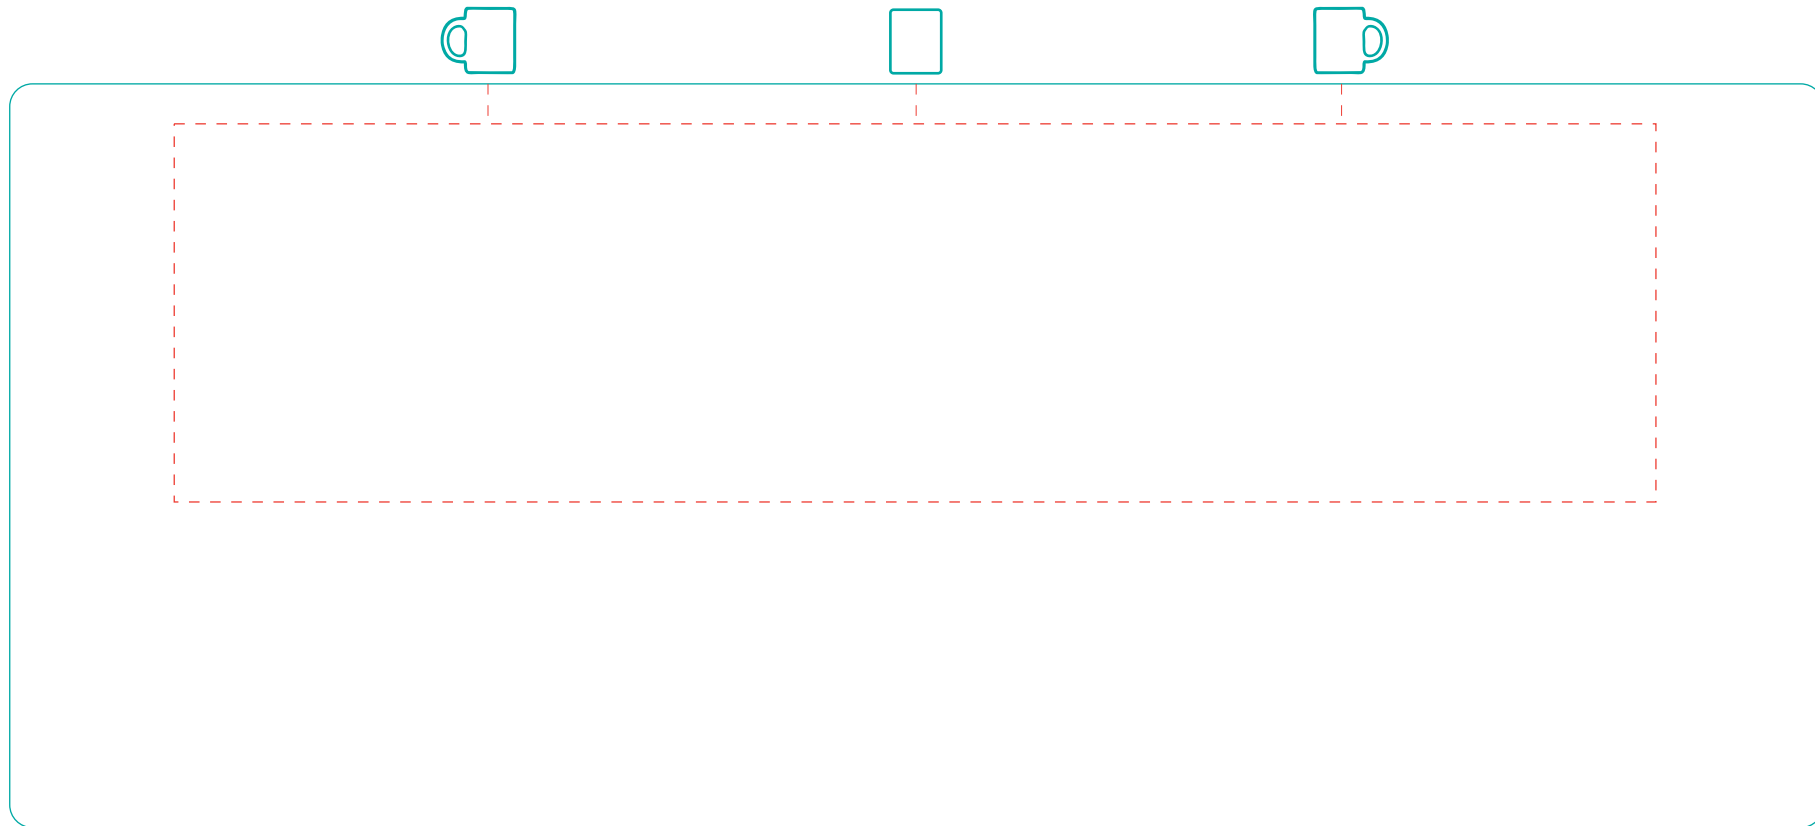

**Frieda**  
A 3017

Abziehbild  
transfer print

max. Druckfläche: Länge 196 mm, Höhe 50 mm  
max. printing area: length 196 mm, height 50 mm