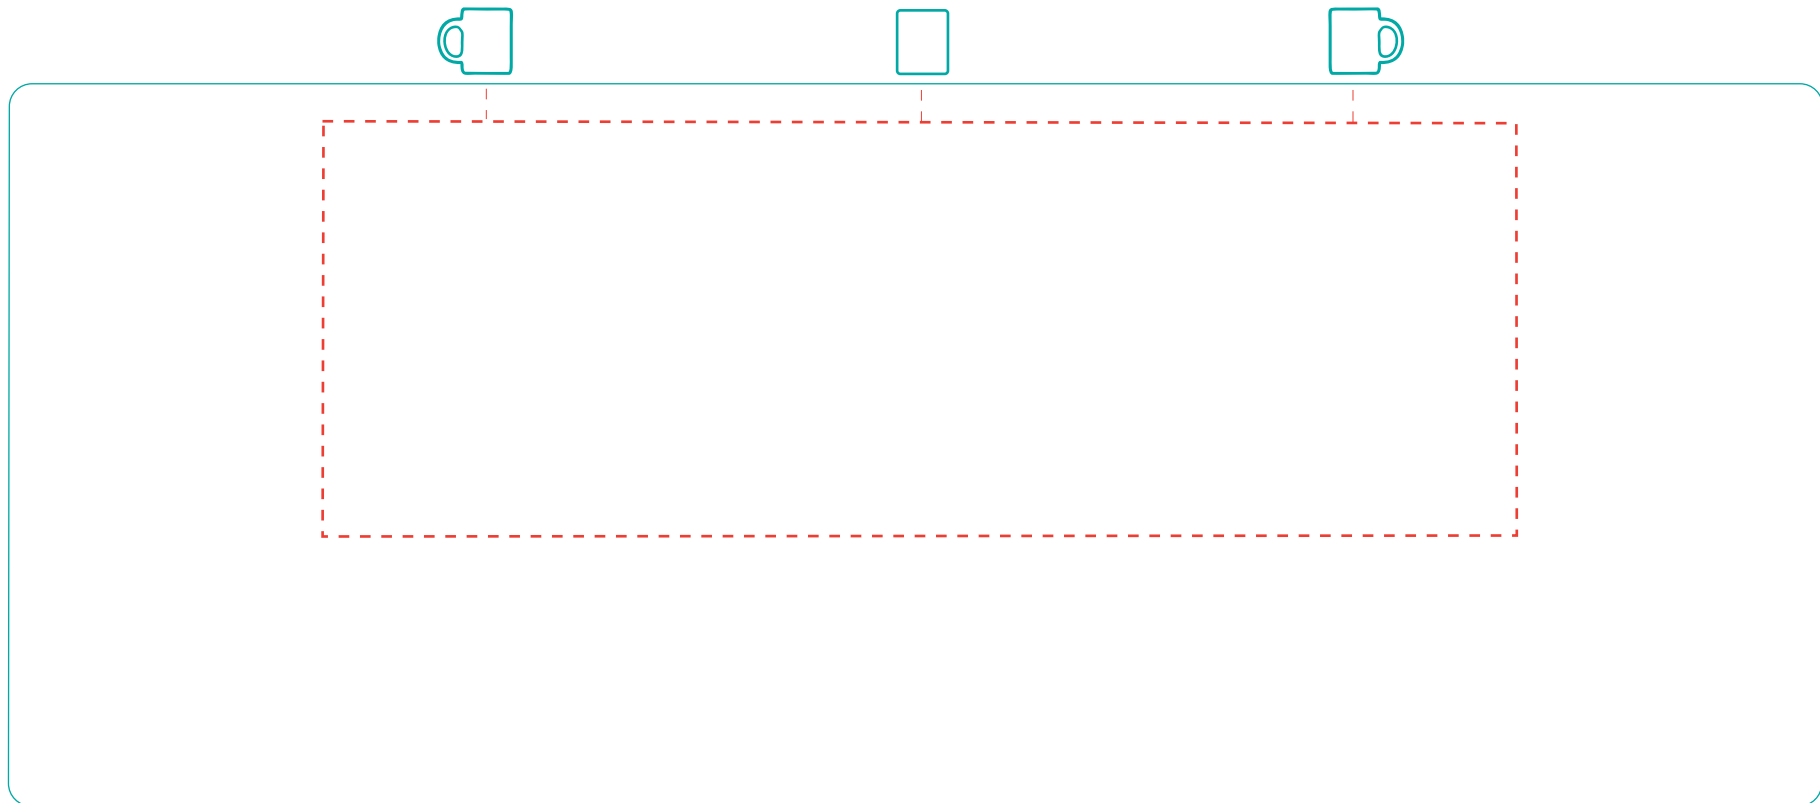

**Frieda**  
A 3017

Direktdruck  
direct print

max. Druckfläche: Länge 158 mm, Höhe 55 mm  
max. printing area: length 158 mm, height 55 mm