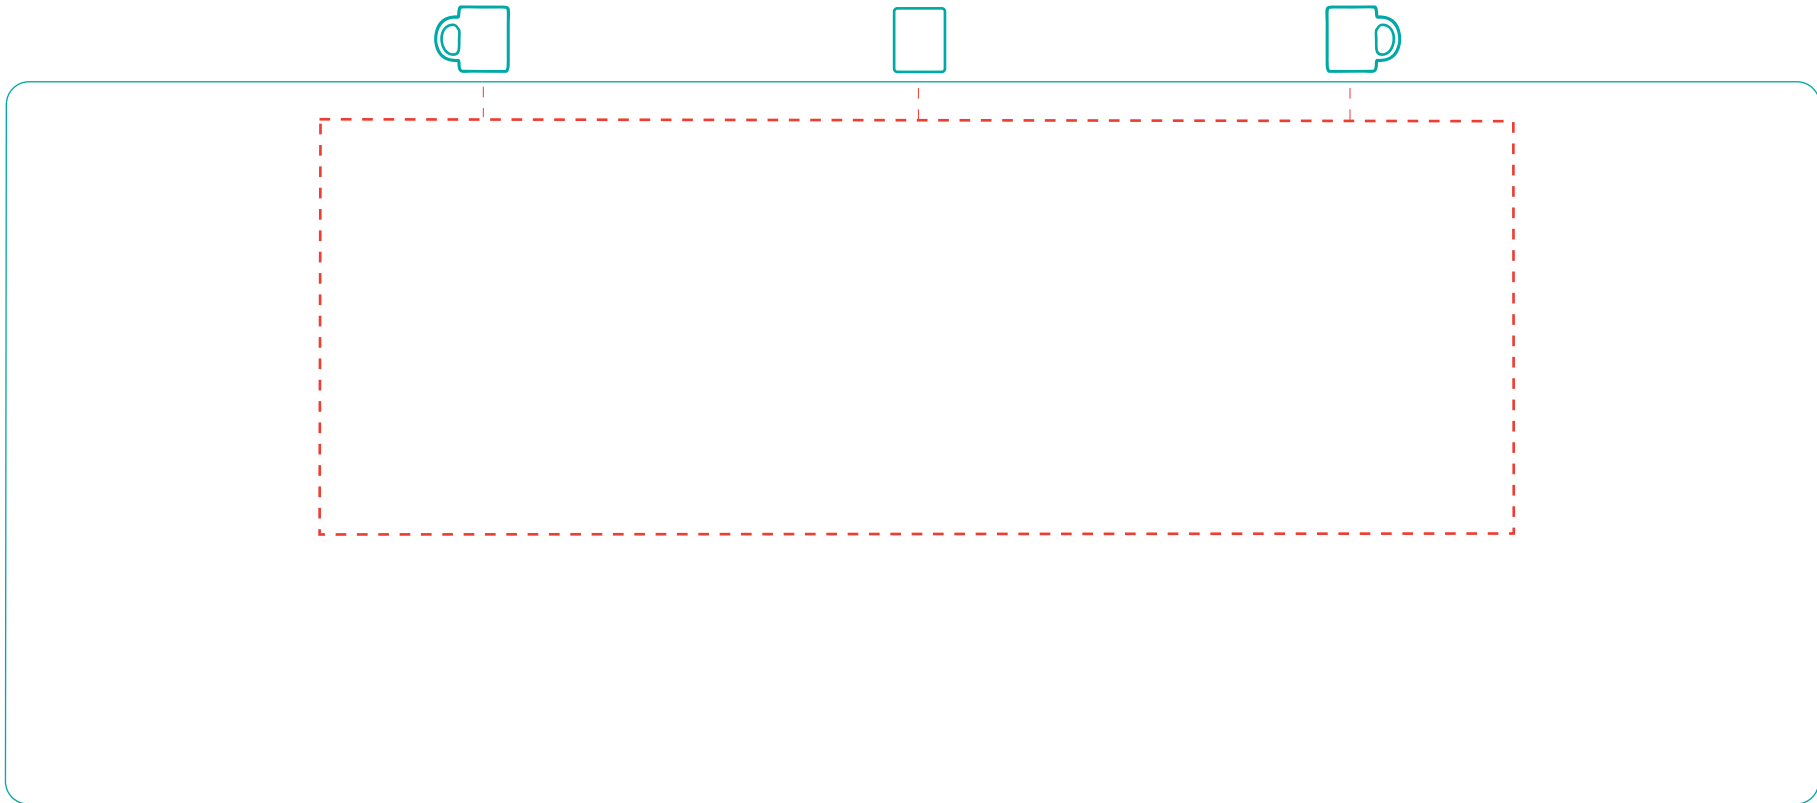

**Frieda**  
A 3016

Direktdruck  
direct print

max. Druckfläche: Länge 158 mm, Höhe 55 mm  
max. printing area: length 158 mm, height 55 mm