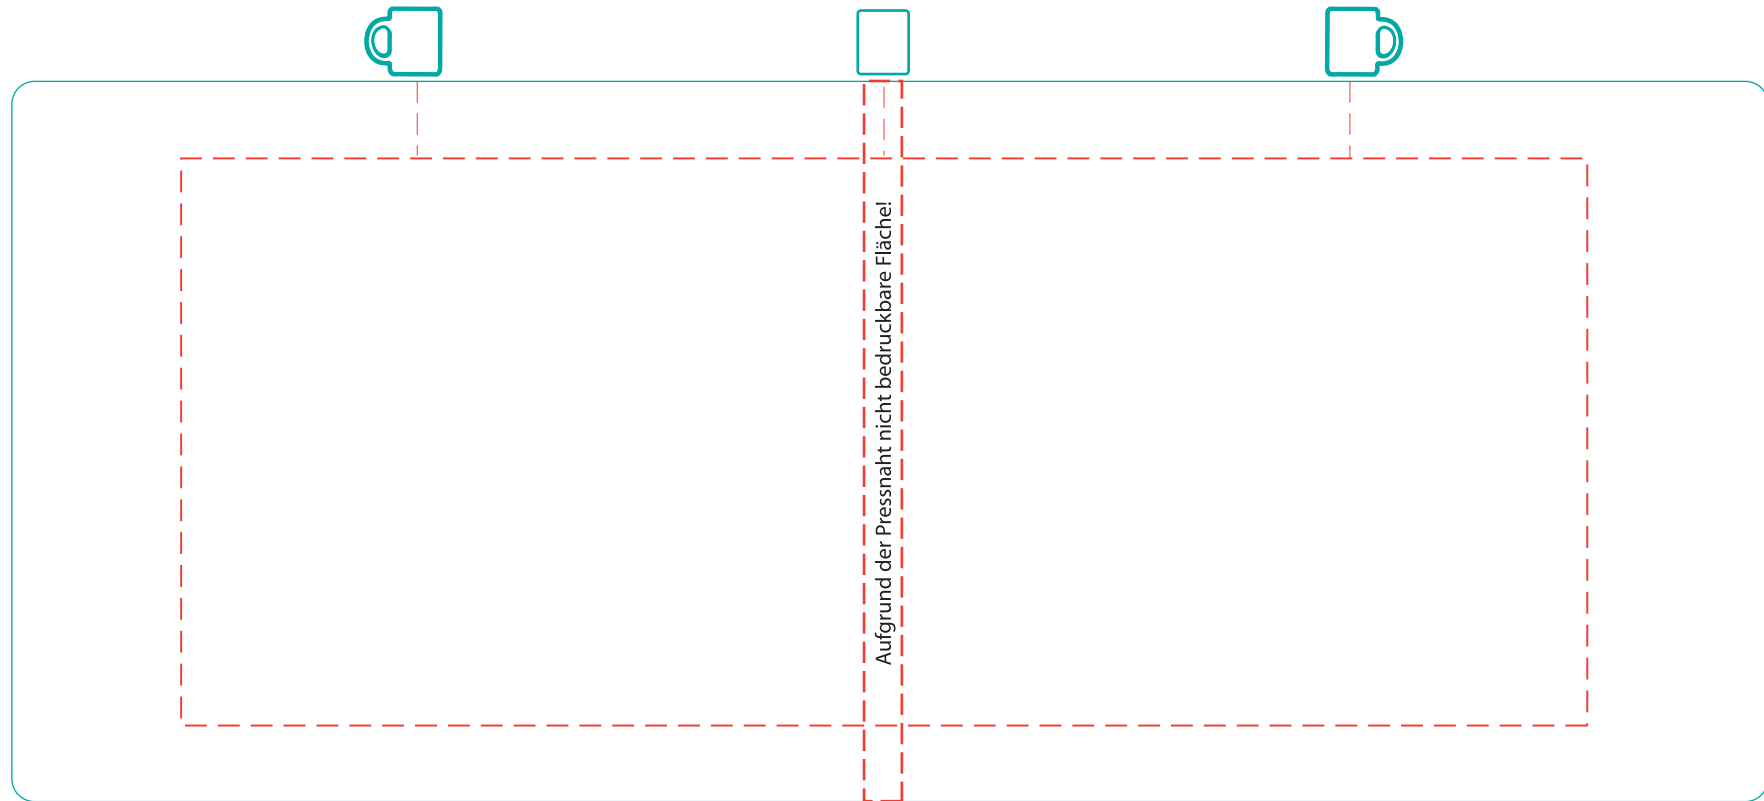

Glas Carina

A 0086

Direktdruck
direct print

max. Druckfläche: Länge 186 mm, Höhe 75 mm
max. printing area: length 186 mm, height 75 mm