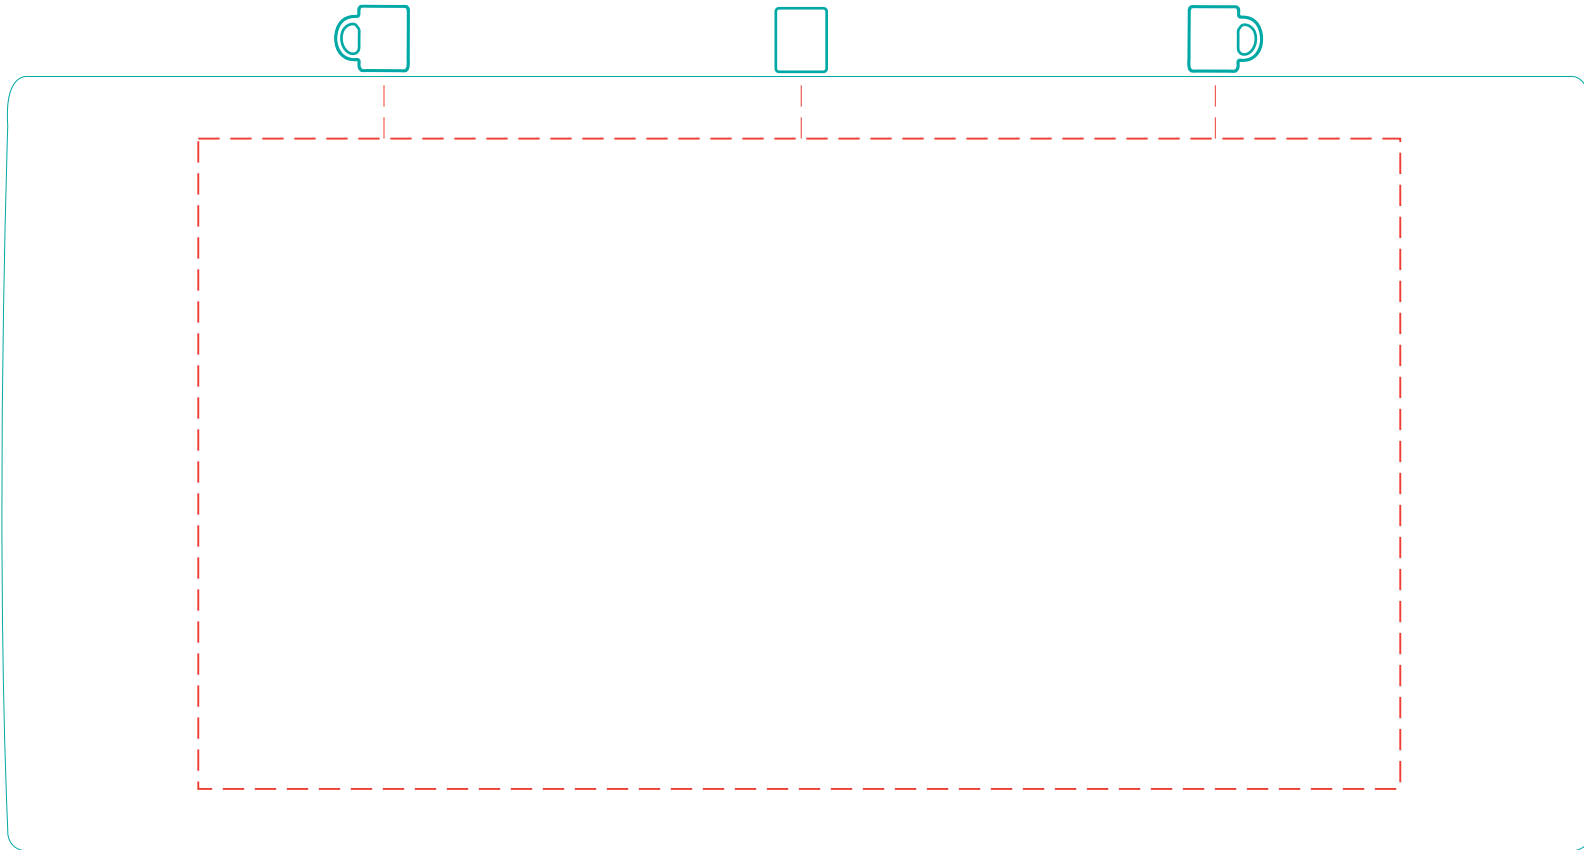

Inka

A 3002

Direktdruck direct print

max. Druckfläche: Länge 159 mm, Höhe 86 mm

max. printing area: length 159 mm, height 86 mm