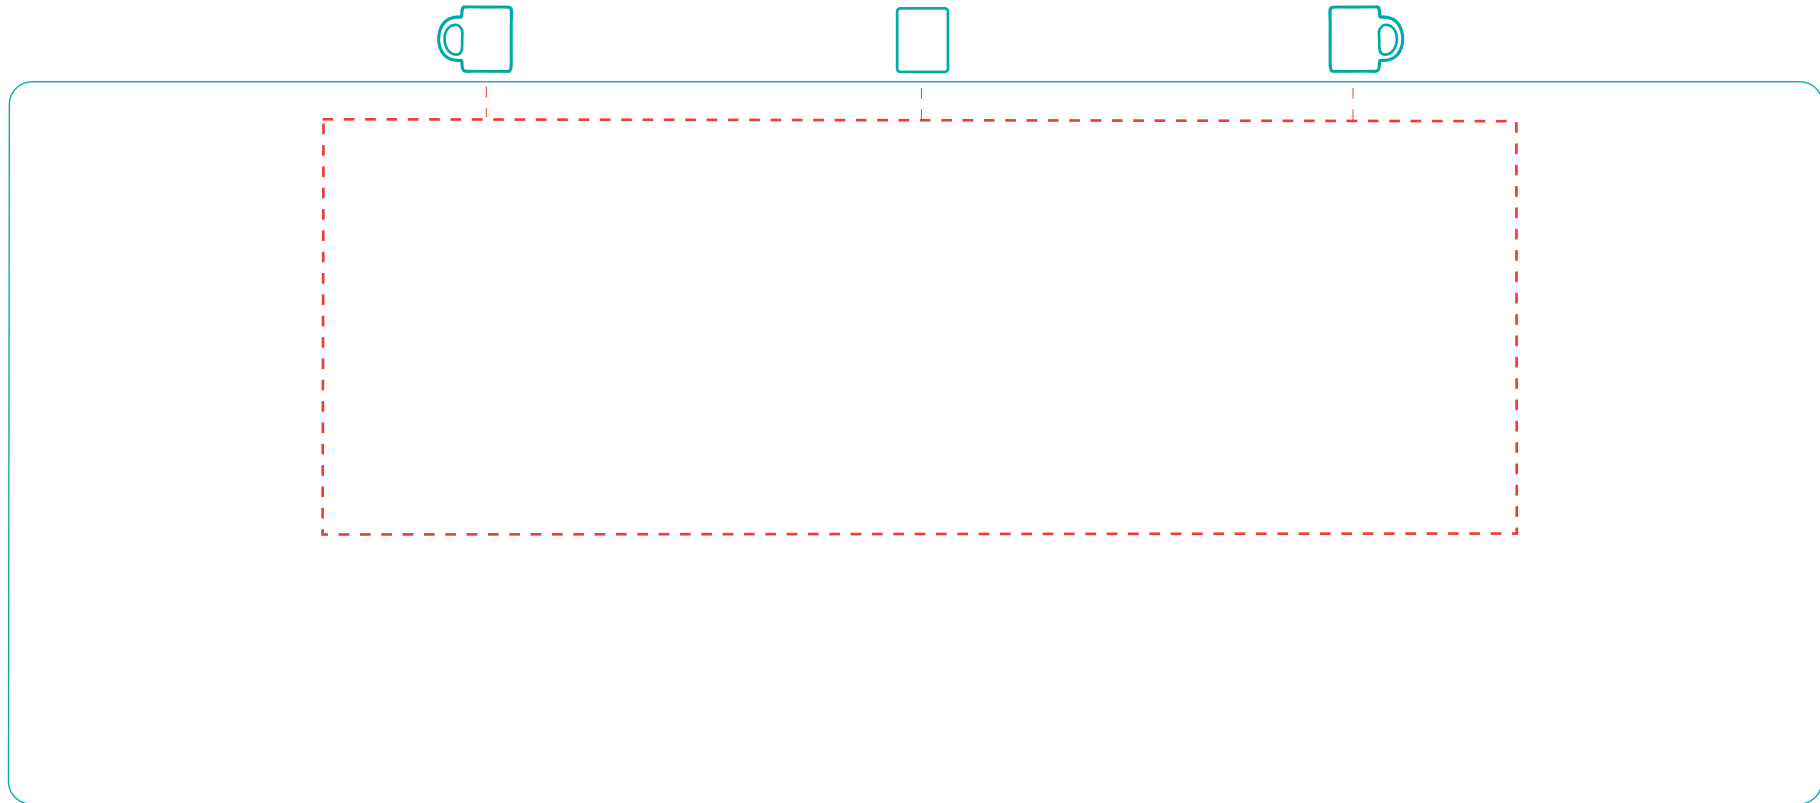

Jasmin

A 3018

Direktdruck direct print

max. Druckfläche: Länge 158 mm, Höhe 55 mm

max. printing area: length 158 mm, height 55 mm