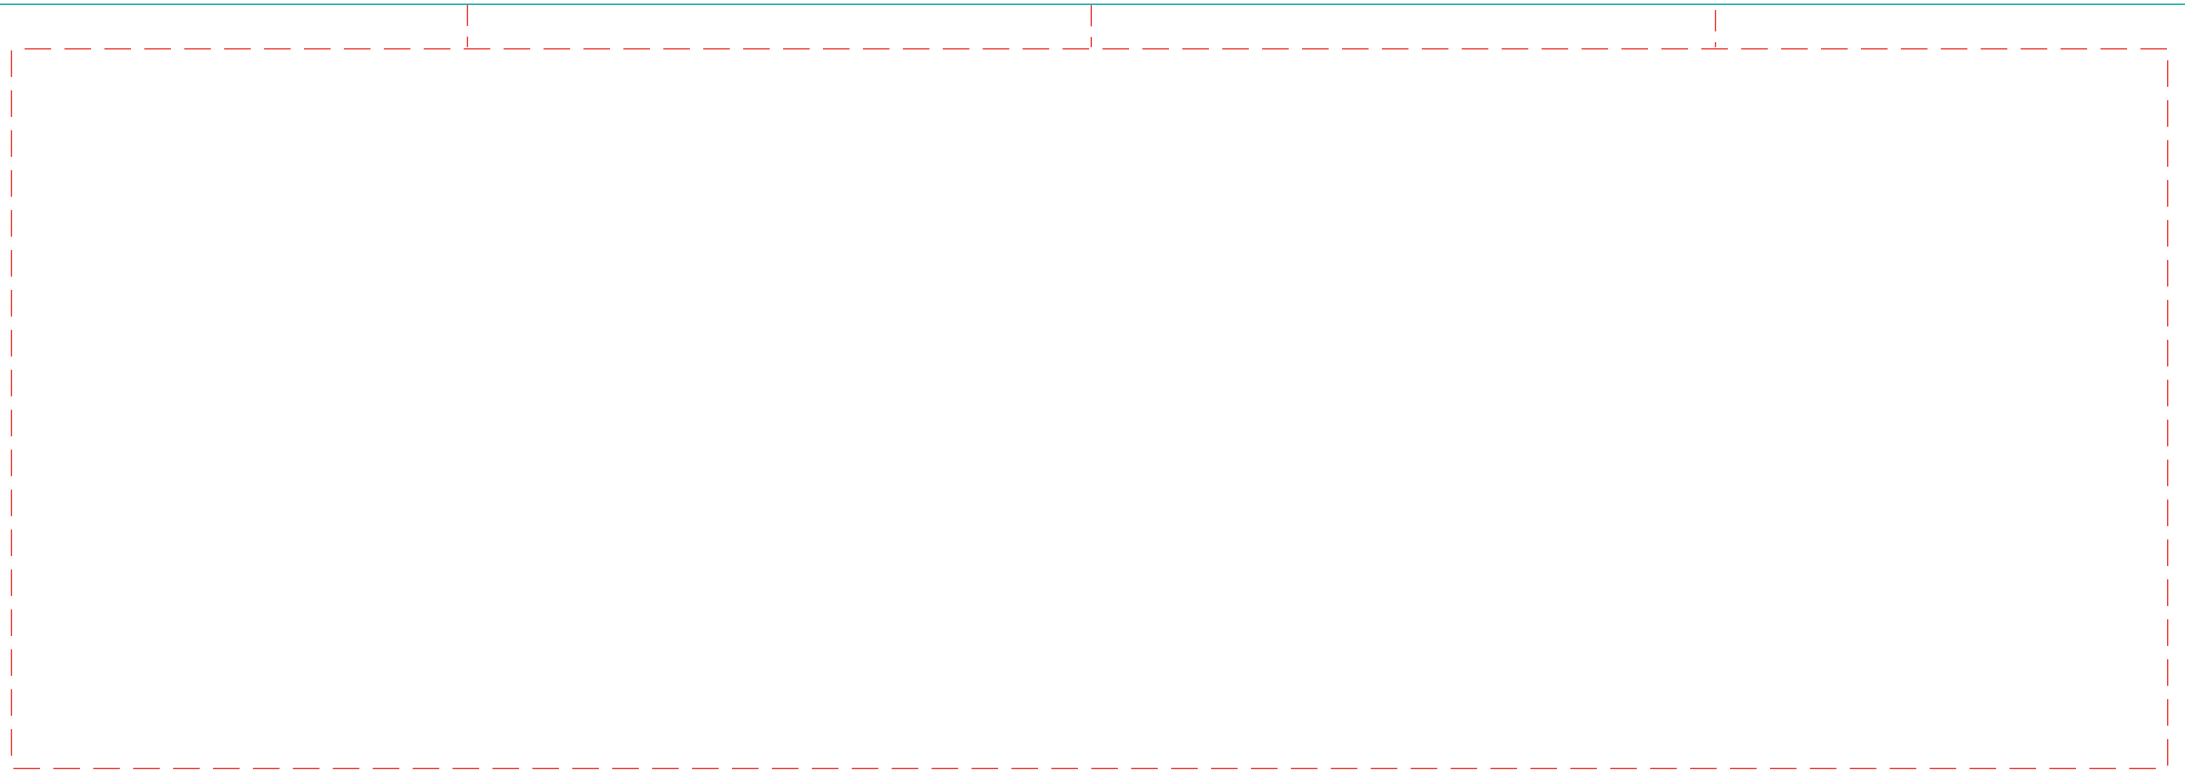

Jonas

A 2519

Abziehbild
transfer print

max. Druckfläche: Länge 285 mm, Höhe 95 mm
max. printing area: length 285mm, height 95 mm