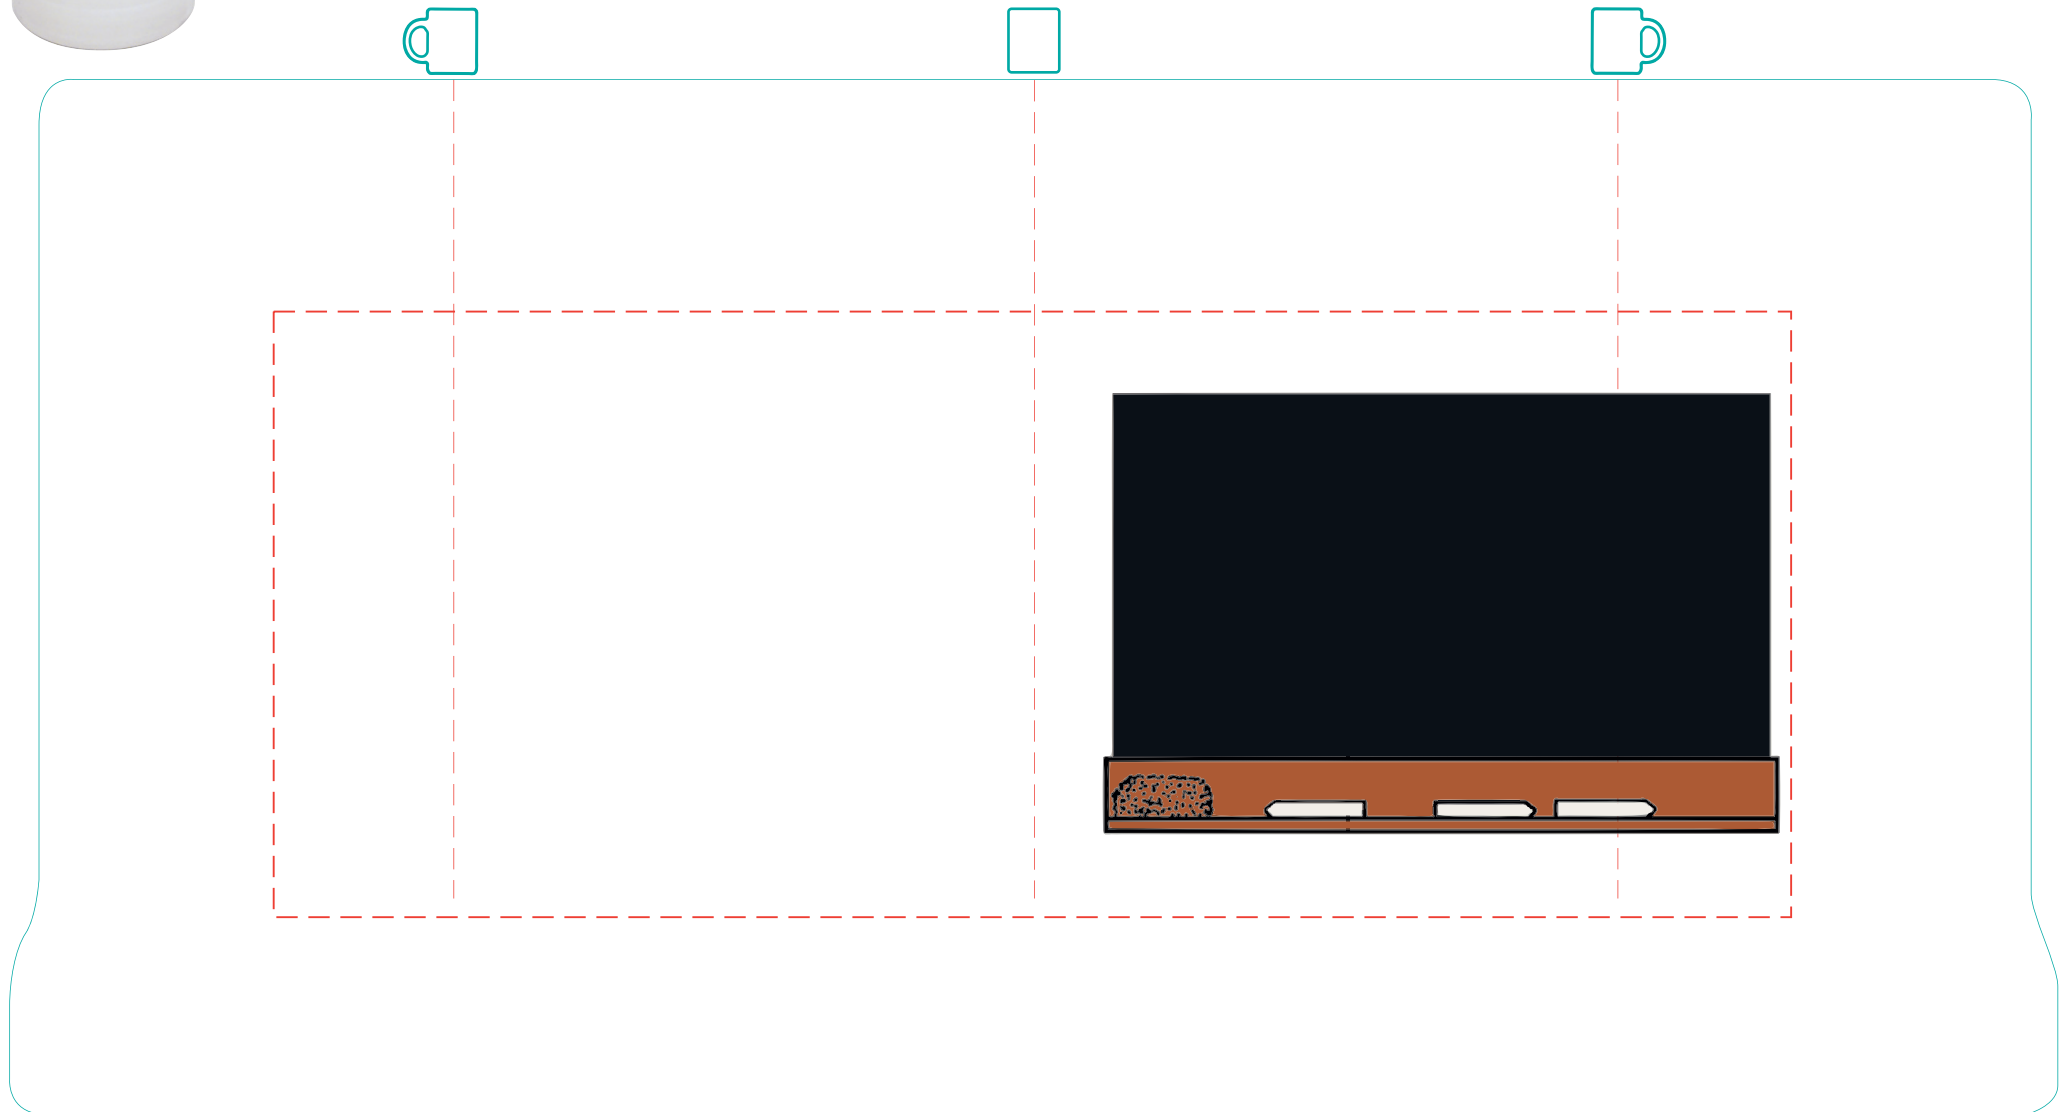

Memokrug

A 0079

Direktdruck
direct print

max. Druckfläche: Länge 201 mm, Höhe 81 mm

max. printing area: length 201 mm, height 81 mm