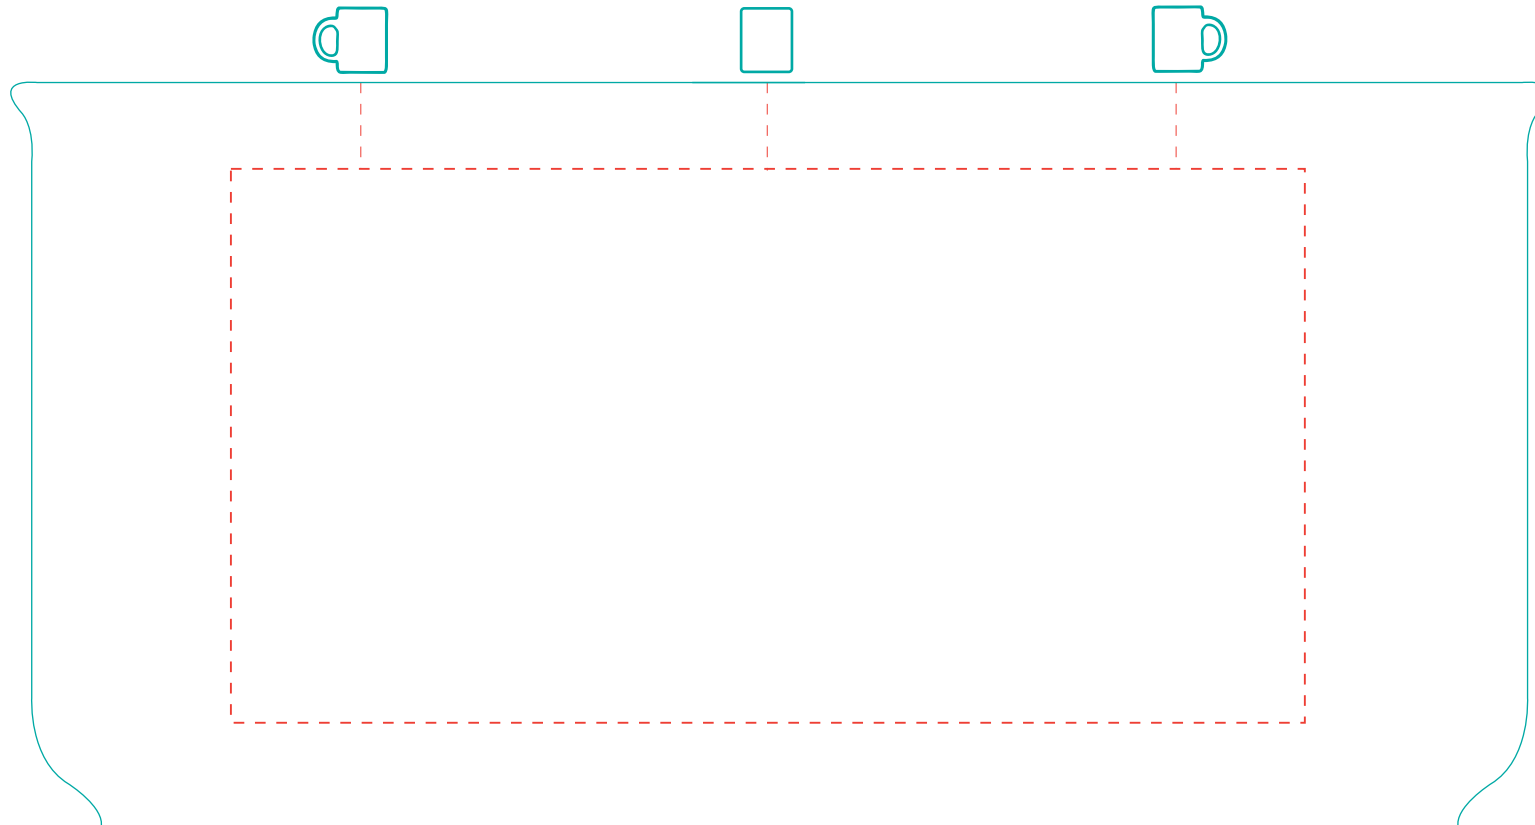

Mira

A 0129

Direktdruck
direct print

max. Druckfläche: Länge 142 mm, Höhe 73 mm
max. printing area: length 142 mm, height 73 mm