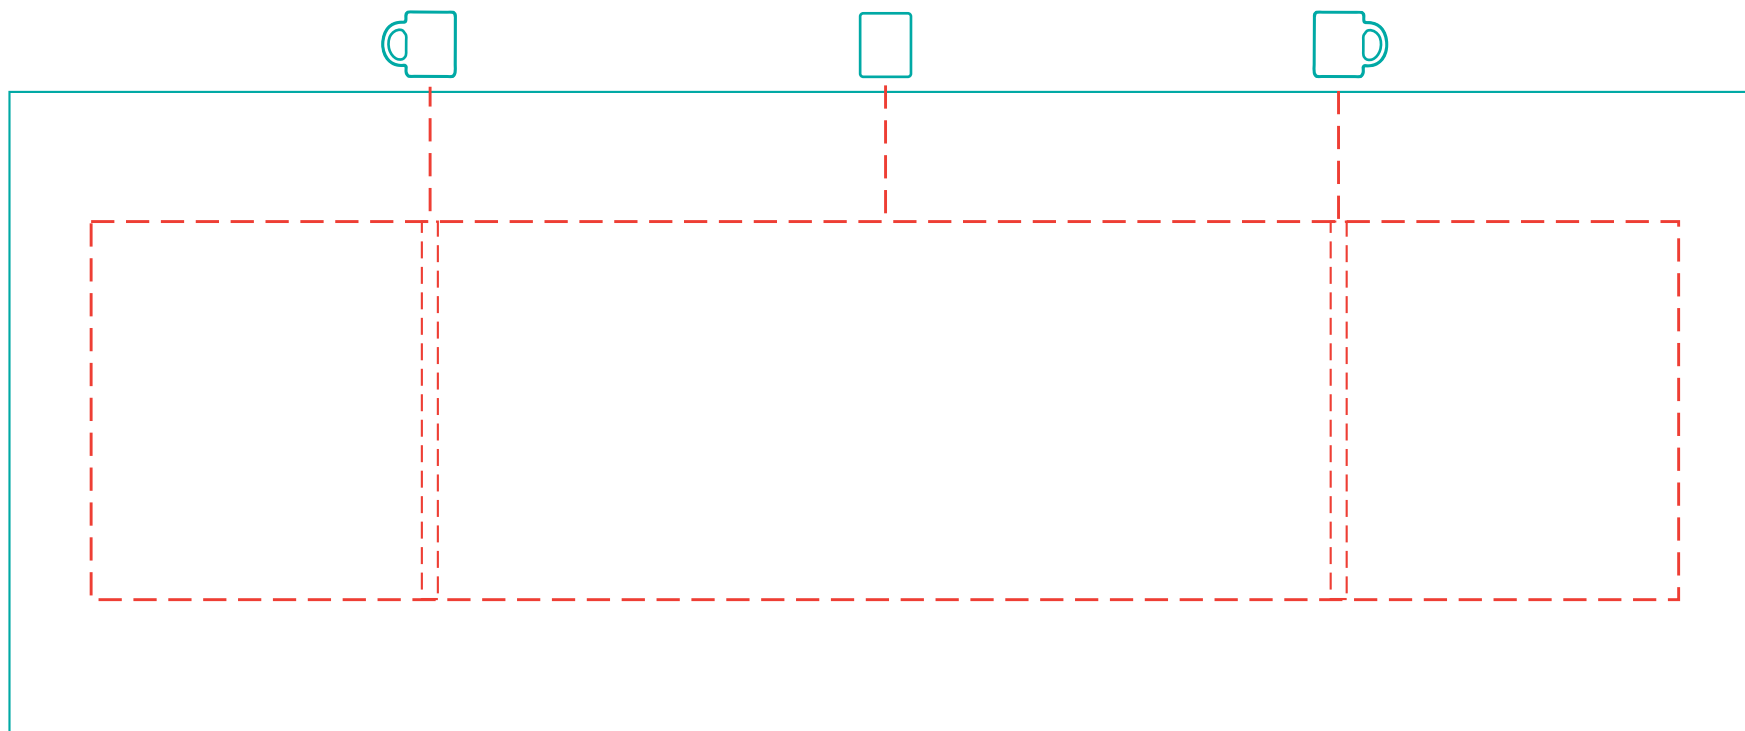

Molii

A 0441

Abziehbild transfer print

max. Druckfläche: Länge 210 mm, Höhe 50 mm

max. printing area: length 210 mm, height 50 mm