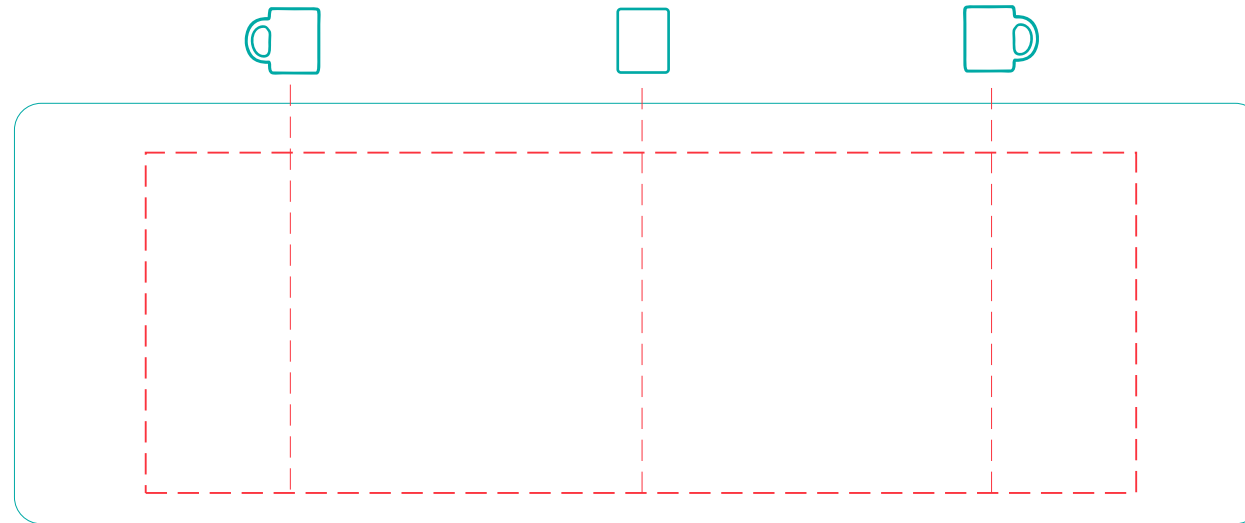

Espresso-Set Pia

A 0122

Direktdruck
direct print

max. Druckfläche: Länge 131 mm, Höhe 45 mm
max. printing area: length 131 mm, height 45 mm