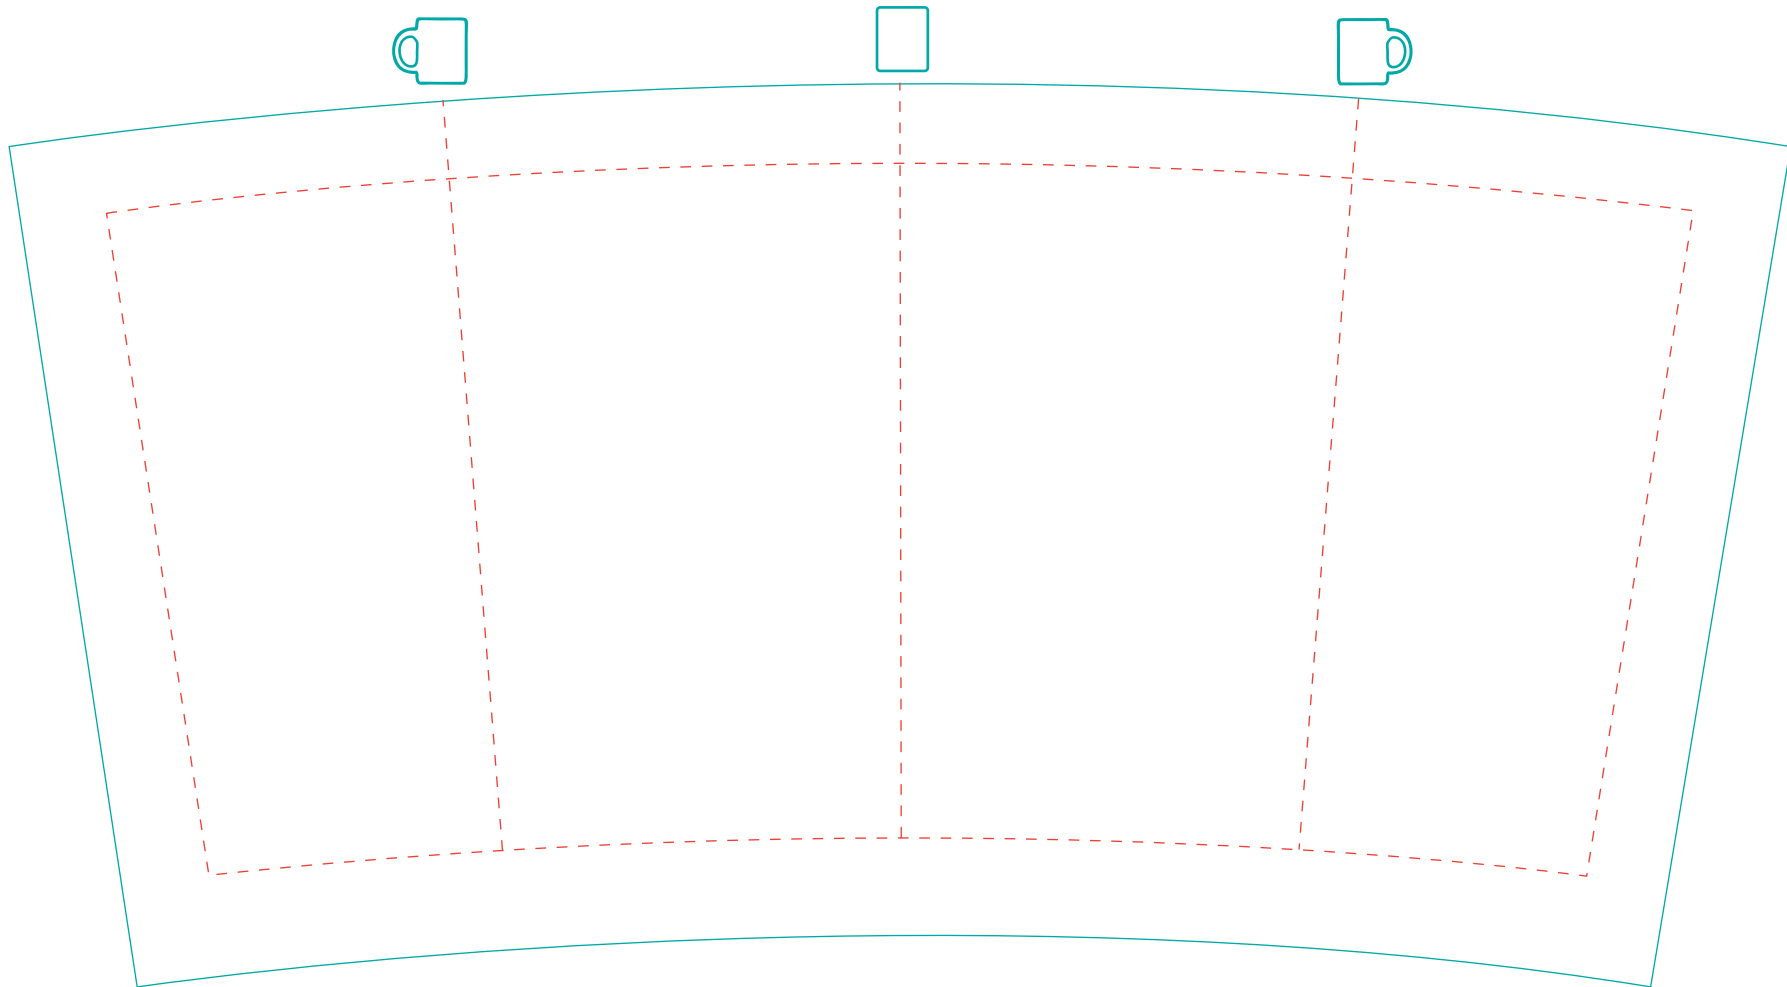

Smilla

A 1041

Abziehbild transfer print

max. Druckfläche: Länge 210 mm, Höhe 89 mm
max. printing area: length 210 mm, height 89 mm