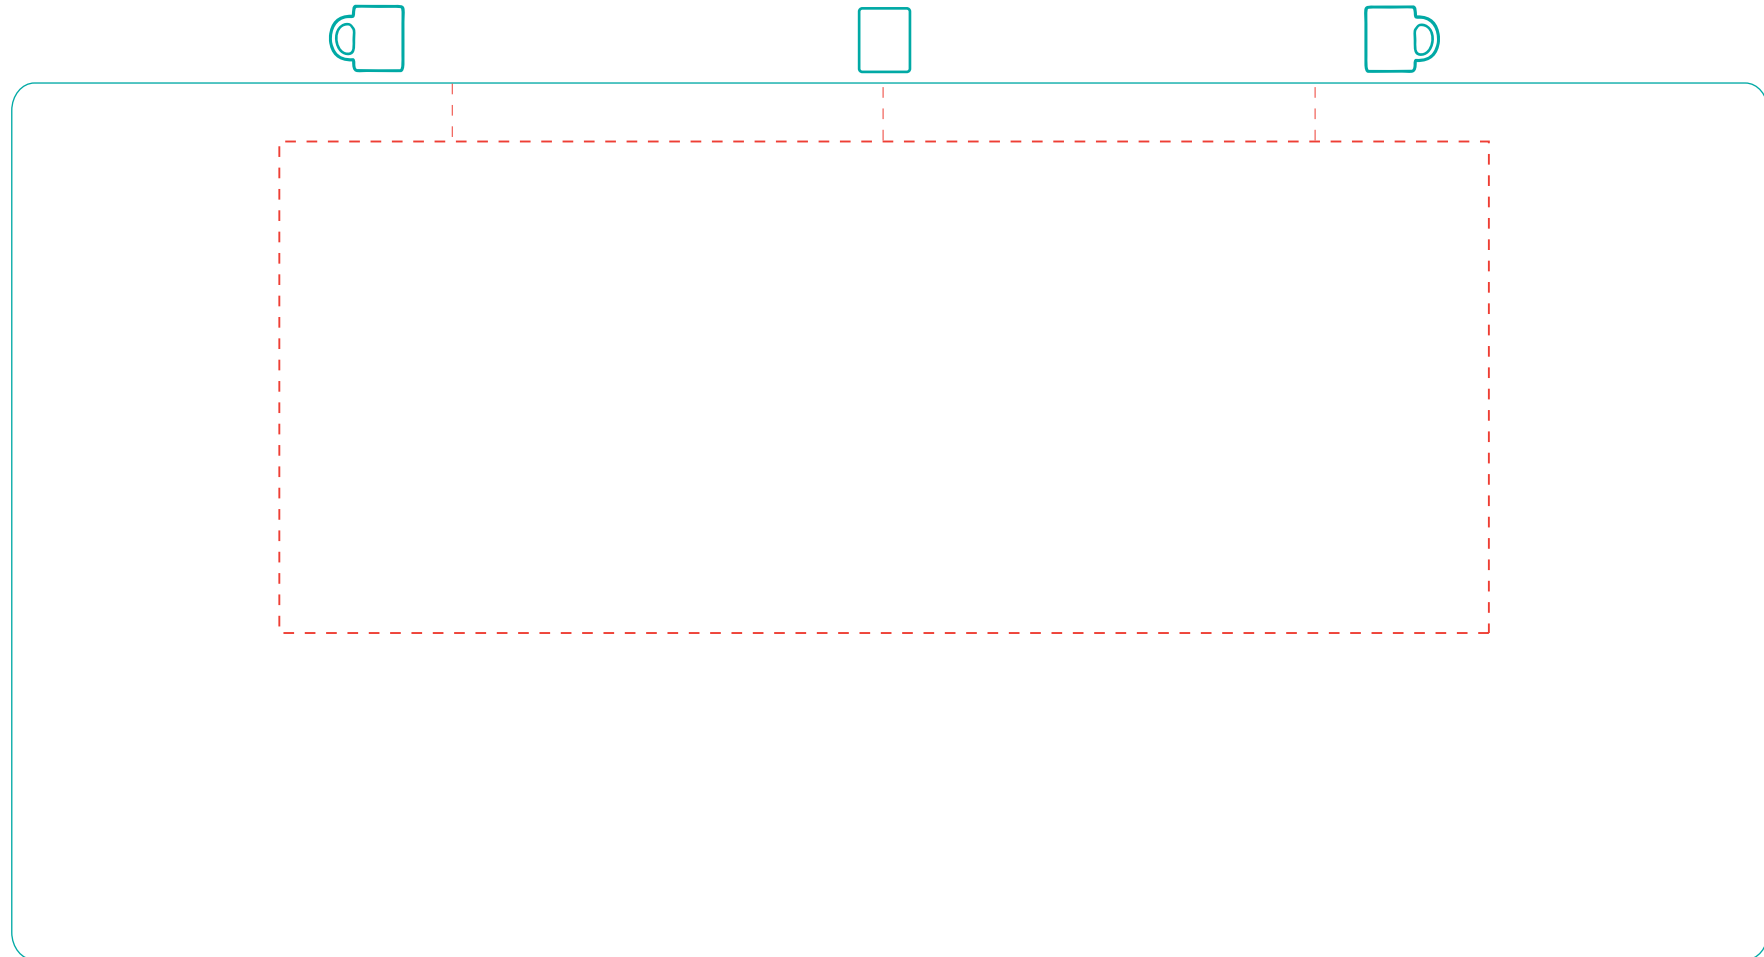

# Smilla

A 1041

Direktdruck  
direct print

max. Druckfläche: Länge 160 mm, Höhe 65 mm  
max. printing area: length 160 mm, height 65 mm