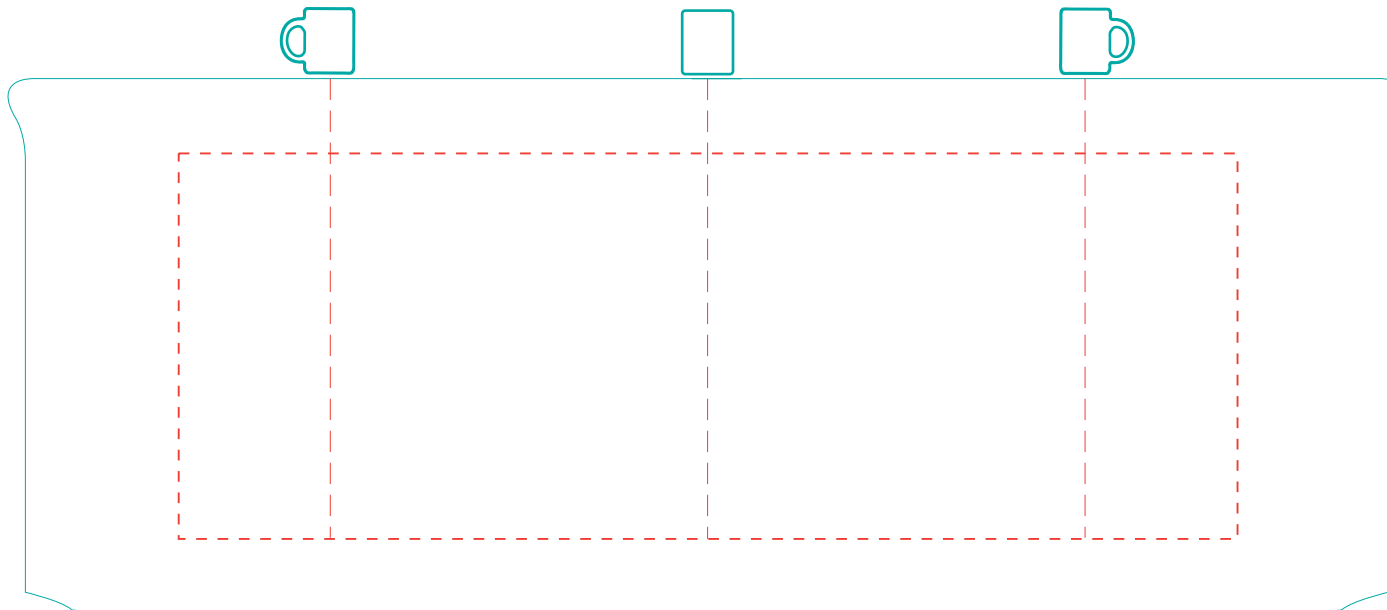

# Stiefel grün

A 0096

Direktdruck  
direct print

max. Druckfläche: Länge 140 mm, Höhe 50 mm

max. printing area: length 140 mm, height 50 mm