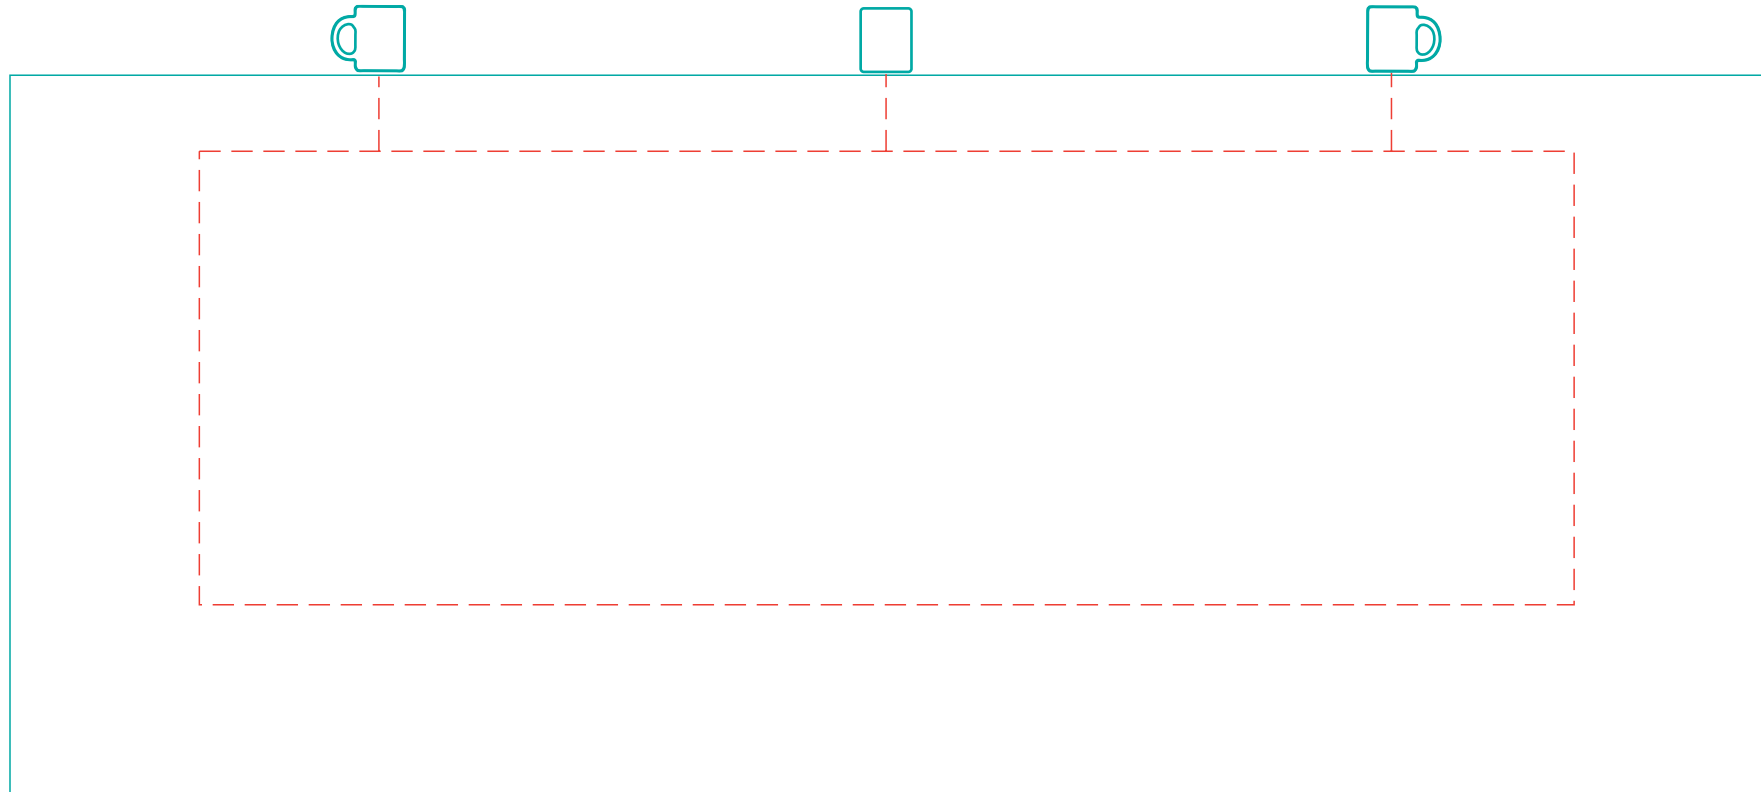

Ulla
A 3001

Direktdruck
direct print

max. Druckfläche: Länge 182 mm, Höhe 60 mm
max. printing area: length 182 mm, height 60 mm